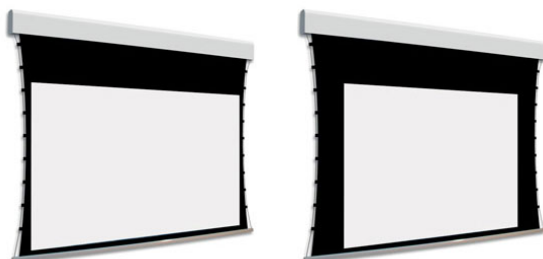

Inteligentna Elektronika

Ul. Raduńska 36A
83-333 Chmielno

Tel.: +48 730 90 60 90

E-mail: info@centrumprojekcji.pl

Nazwa

**Ekran Elektryczny Ścienne Sufitowy Z
Dwoma Powierzchniami Projekcyjnymi
Adeo BiFormat Tensio Classic C05 C00 350
3500 16:10 Vision White Pro Reference
White Grey + Czarne Ramki 0 5 cm 0 50 mm**

Cena

15 550,00 zł

Producent

AdeoScreen

OPIS PRODUKTU

Ekran elektryczny BIFORMAT KOD PDUABIFORMAT-XXXXXC05 (Tensio Classic z Czarnymi Ramkami 50 mm) C00 (Tensio Classic bez Czarnych Ramek)

Naścienny, elektryczny ekran z dwoma niezależnymi powierzchniami projekcyjnymi. Ekran z samo-napinającym systemem tensio przy wykorzystaniu elastycznych linek. Czarne ramki 50 mm dla wersji C05. Ramki nie występują w wariantcie C00. Aluminiowa kasetka, zakończona bokami z utlenionego aluminium, malowana proszkowo na biało (połysk). Przedni wysuw materiału. Silnik montowany po prawej stronie. Powierzchnie projekcyjne wykonane z PVC bez kadmu, opatrzone certyfikatem trudnopalności. Zgodność z dyrektywami: niskonapięciowe, kompatybilność elektromagnetyczna, sprzęt radiowy, zużycie ekoprojektu, ROHS, przepisy dotyczące odpadów (WEEE) oraz bezpieczeństwo produktów. Zestaw do szybkiego montażu ściennego oraz sufitowego w komplecie. Dwa przełączniki naściennych w komplecie (tylko dla ekranów ze standardowymi silnikami) Nadajnik w komplecie (wersja ekranów z wbudowanym sterowaniem radiowym). Wielojęzyczna instrukcja obsługi w komplecie. Możliwość personalizacji rozmiaru i formatu na życzenie. Deco Print występuje w wersji bez czarnych ramek. Możliwy jest wybór dwóch różnych typów powierzchni w dwóch różnych wymiarach. Wiersz „Powierzchnia robocza” wyznacza maksymalny rozmiar każdej powierzchni. Wyznaczniki "POWIERZCHNIA 1" oraz "POWIERZCHNIA 2" wybrane typy powierzchni mogą być odwrócone.

Konfiguracja standardowa produktu: silnik z prawej strony, biały aluminiowy obciążnik, wysuw materiału z przodu kasety. KOD OPIS RR Powierzchnia odwrotnie nawinięta (Reverse Roll) N/AS99

Kolor na życzenie (z palety RAL)

WYCENA INDYWIDUALNA

CZARNY TOP

WYCENA INDYWIDUALNA

Powierzchnie projekcyjne: Reference White 2, Reference Grey 2, Reference White 2 Acoustik, Reference