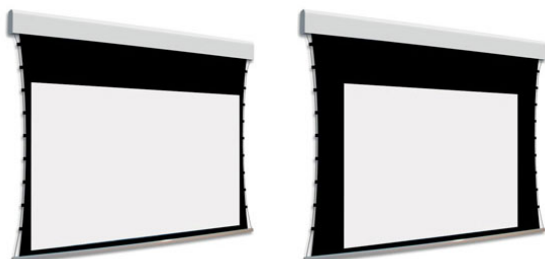

Inteligentna Elektronika

Ul. Raduńska 36A
83-333 Chmielno

Tel.: +48 730 90 60 90

E-mail: info@centrumprojekcji.pl

Nazwa

**Ekran Elektryczny Ścienne Sufitowy Z
Dwoma Powierzchniami Projekcyjnymi
Adeo BiFormat Tensio Classic C05 C00 350
3500 16:10 Vision White Pro Reference
White Grey + Czarne Ramki 0 5 cm 0 50 mm**

Cena

15 550,00 zł

Producent

AdeoScreen

OPIS PRODUKTU

Ekran elektryczny BIFORMAT KOD PDUABIFORMAT-XXXXXC05 (Tensio Classic z Czarnymi Ramkami 50 mm) C00 (Tensio Classic bez Czarnych Ramek)

Naścienny, elektryczny ekran z dwoma niezależnymi powierzchniami projekcyjnymi. Ekran z samo-napinającym systemem tensio przy wykorzystaniu elastycznych linek. Czarne ramki 50 mm dla wersji C05. Ramki nie występują w wariantcie C00. Aluminiowa kasetka, zakończona bokami z utlenionego aluminium, malowana proszkowo na biało (połysk). Przedni wysuw materiału. Silnik montowany po prawej stronie. Powierzchnie projekcyjne wykonane z PVC bez kadmu, opatrzone certyfikatem trudnopalności. Zgodność z dyrektywami: niskonapięciowe, kompatybilność elektromagnetyczna, sprzęt radiowy, zużycie ekoprojektu, ROHS, przepisy dotyczące odpadów (WEEE) oraz bezpieczeństwo produktów. Zestaw do szybkiego montażu ściennego oraz sufitowego w komplecie. Dwa przełączniki naściennych w komplecie (tylko dla ekranów ze standardowymi silnikami) Nadajnik w komplecie (wersja ekranów z wbudowanym sterowaniem radiowym). Wielojęzyczna instrukcja obsługi w komplecie. Możliwość personalizacji rozmiaru i formatu na życzenie. Deco Print występuje w wersji bez czarnych ramek. Możliwy jest wybór dwóch różnych typów powierzchni w dwóch różnych wymiarach. Wiersz „Powierzchnia robocza” wyznacza maksymalny rozmiar każdej powierzchni. Wyznaczniki "POWIERZCHNIA 1" oraz "POWIERZCHNIA 2" wybrane typy powierzchni mogą być odwrócone.

Konfiguracja standardowa produktu: silnik z prawej strony, biały aluminiowy obciążnik, wysuw materiału z przodu kasety. KOD OPIS RR Powierzchnia odwrotnie nawinięta (Reverse Roll) N/AS99

Kolor na życzenie (z palety RAL)

WYCENA INDYWIDUALNA

CZARNY TOP

WYCENA INDYWIDUALNA

Powierzchnie projekcyjne: Reference White 2, Reference Grey 2, Reference White 2 Acoustik, Reference