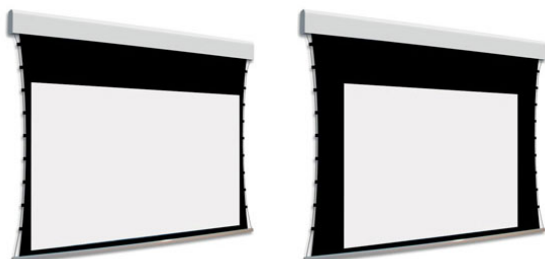

Inteligentna Elektronika

Ul. Raduńska 36A
83-333 Chmielno

Tel.: +48 730 90 60 90

E-mail: info@centrumprojekcji.pl

Nazwa

**Ekran Elektryczny Ścienne Sufitowy Z
Dwoma Powierzchniami Projekcyjnymi
Adeo BiFormat Tensio Classic C05 C00 350
3500 16:9 Vision White Pro Reference
White Grey + Czarne Ramki 0 5 cm 0 50 mm**

Cena

15 550,00 zł

Producent

AdeoScreen

OPIS PRODUKTU

Ekran elektryczny BIFORMAT KOD PDUABIFORMAT-XXXXXC05 (Tensio Classic z Czarnymi Ramkami 50 mm) C00 (Tensio Classic bez Czarnych Ramek)

Naścienny, elektryczny ekran z dwoma niezależnymi powierzchniami projekcyjnymi. Ekran z samo-napinającym systemem tensio przy wykorzystaniu elastycznych linek. Czarne ramki 50 mm dla wersji C05. Ramki nie występują w wariantcie C00. Aluminiowa kaseca, zakończona bokami z utlenionego aluminium, malowana proszkowo na biało (połysk). Przedni wysuw materiału. Silnik montowany po prawej stronie. Powierzchnie projekcyjne wykonane z PVC bez kadmu, opatrzone certyfikatem trudnopalności. Zgodność z dyrektywami: niskonapięciowe, kompatybilność elektromagnetyczna, sprzęt radiowy, zużycie ekoprojektu, ROHS, przepisy dotyczące odpadów (WEEE) oraz bezpieczeństwo produktów. Zestaw do szybkiego montażu ściennego oraz sufitowego w komplecie. Dwa przełączniki naściennych w komplecie (tylko dla ekranów ze standardowymi silnikami) Nadajnik w komplecie (wersja ekranów z wbudowanym sterowaniem radiowym). Wielojęzyczna instrukcja obsługi w komplecie. Możliwość personalizacji rozmiaru i formatu na życzenie. Deco Print występuje w wersji bez czarnych ramek. Możliwy jest wybór dwóch różnych typów powierzchni w dwóch różnych wymiarach. Wiersz „Powierzchnia robocza” wyznacza maksymalny rozmiar każdej powierzchni. Wyznaczniki "POWIERZCHNIA 1" oraz "POWIERZCHNIA 2" wybrane typy powierzchni mogą być odwrócone.

Konfiguracja standardowa produktu: silnik z prawej strony, biały aluminiowy obciążnik, wysuw materiału z przodu kasety. KOD OPIS RR Powierzchnia odwrotnie nawinięta (Reverse Roll) N/AS99

Kolor na życzenie (z palety RAL)

WYCENA INDYWIDUALNA

CZARNY TOP

WYCENA INDYWIDUALNA

Powierzchnie projekcyjne: Reference White 2, Reference Grey 2, Reference White 2 Acoustik, Reference