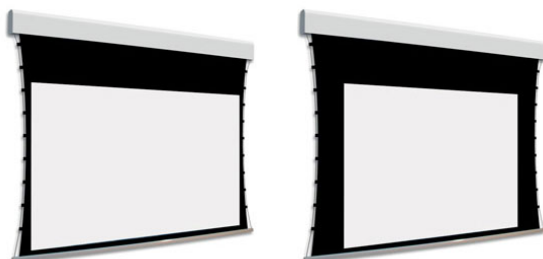

## Inteligentna Elektronika

Ul. Raduńska 36A  
83-333 Chmielno

Tel.: +48 730 90 60 90

E-mail: info@centrumprojekcji.pl

Nazwa

**Ekran Elektryczny Ścienne Sufitowy Z  
Dwoma Powierzchniami Projekcyjnymi  
Adeo BiFormat Tensio Classic C05 C00 350  
3500 1:1 Vision White Pro Reference White  
Grey + Czarne Ramki 0 5 cm 0 50 mm**

## OPIS PRODUKTU

Ekran elektryczny BIFORMAT KOD PDUABIFORMAT-XXXXXC05 (Tensio Classic z Czarnymi Ramkami 50 mm) C00 (Tensio Classic bez Czarnych Ramek)

Naścienny, elektryczny ekran z dwoma niezależnymi powierzchniami projekcyjnymi. Ekran z samo-napinającym systemem tensio przy wykorzystaniu elastycznych linek. Czarne ramki 50 mm dla wersji C05. Ramki nie występują w wariantcie C00. Aluminiowa kasetka, zakończona bokami z utlenionego aluminium, malowana proszkowo na biało (połysk). Przedni wysuw materiału. Silnik montowany po prawej stronie. Powierzchnie projekcyjne wykonane z PVC bez kadmu, opatrzone certyfikatem trudnopalności. Zgodność z dyrektywami: niskonapięciowe, kompatybilność elektromagnetyczna, sprzęt radiowy, zużycie ekoprojektu, ROHS, przepisy dotyczące odpadów (WEEE) oraz bezpieczeństwo produktów. Zestaw do szybkiego montażu ściennego oraz sufitowego w komplecie. Dwa przełączniki naściennych w komplecie (tylko dla ekranów ze standardowymi silnikami) Nadajnik w komplecie (wersja ekranów z wbudowanym sterowaniem radiowym). Wielojęzyczna instrukcja obsługi w komplecie. Możliwość personalizacji rozmiaru i formatu na życzenie. Deco Print występuje w wersji bez czarnych ramek. Możliwy jest wybór dwóch różnych typów powierzchni w dwóch różnych wymiarach. Wiersz „Powierzchnia robocza” wyznacza maksymalny rozmiar każdej powierzchni. Wyznaczniki "POWIERZCHNIA 1" oraz "POWIERZCHNIA 2" wybrane typy powierzchni mogą być odwrócone.