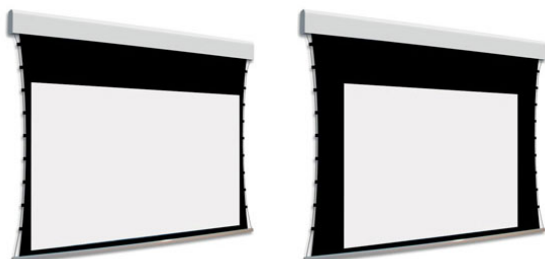

Inteligentna Elektronika

Ul. Raduńska 36A
83-333 Chmielno

Tel.: +48 730 90 60 90

E-mail: info@centrumprojekcji.pl

Nazwa

Ekran Elektryczny Ścienny Sufitowy Z
Dwoma Powierzchniami Projekcyjnymi
Adeo BiFormat Tensio Classic C07 225 2250
16:10 Vision White Pro Reference White
Grey + Czarne Ramki 7 cm 70 mm

Cena

10 250,00 zł

Producent

AdeoScreen

OPIS PRODUKTU

Ekran elektryczny BIFORMAT KOD PDUABIFORMAT-XXXXXC07 (Tensio Classic z Czarnymi Ramkami 70 mm)

Naścienny, elektryczny ekran z dwoma niezależnymi powierzchniami projekcyjnymi. Ekran z samo-napinającym systemem tensio przy wykorzystaniu elastycznych linek. Czarne ramki 70 mm dla wersji C07. Aluminiowa kasetka, zakończona bokami z utlenionego aluminium, malowana proszkowo na biało (połysk). Przedni wysuw materiału. Silnik montowany po prawej stronie. Powierzchnie projekcyjne wykonane z PVC bez kadmu, opatrzone certyfikatem trudnopalności. Zgodność z dyrektywami: niskonapięciowe, kompatybilność elektromagnetyczna, sprzęt radiowy, zużycie ekoprojektu, ROHS, przepisy dotyczące odpadów (WEEE) oraz bezpieczeństwo produktów. Zestaw do szybkiego montażu ściennego oraz sufitowego w komplecie. Dwa przełączniki naścienne w komplecie (tylko dla ekranów ze standardowymi silnikami). Nadajnik w komplecie (wersja ekranów z wbudowanym sterowaniem radiowym). Wielojęzyczna instrukcja obsługi w komplecie. Możliwość personalizacji rozmiaru i formatu na życzenie. Deco print dostępny jest w wersji bez czarnych ramek. Możliwy jest wybór dwóch różnych typów powierzchni w dwóch różnych wymiarach. Wiersz „Powierzchnia robocza” wyznacza maksymalny rozmiar każdej powierzchni.

Konfiguracja standardowa produktu: silnik z prawej strony, biały aluminiowy obciążnik, wysuw materiału z przodu kasety. KOD OPIS RR Powierzchnia odwrotnie nawinięta (Reverse Roll)

N/AS99

Kolor na życzenie (z palety RAL)