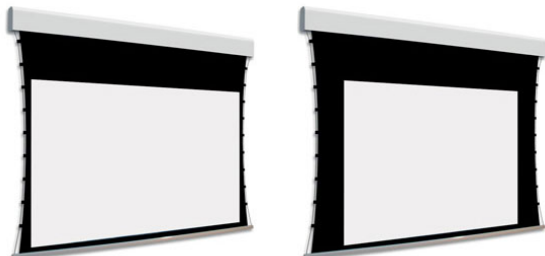

Inteligentna Elektronika

Ul. Raduńska 36A
83-333 Chmielno

Tel.: +48 730 90 60 90

E-mail: info@centrumprojekcji.pl

Nazwa

**Ekran Elektryczny Ścienny Sufitowy Z
Dwoma Powierzchniami Projekcyjnymi
Adeo BiFormat Tensio Classic C07 225 2250
16:9 Vision White Pro Reference White
Grey + Czarne Ramki 7 cm 70 mm**

Cena

10 250,00 zł

Producent

AdeoScreen

OPIS PRODUKTU

Ekran elektryczny BIFORMAT KOD PDUABIFORMAT-XXXXXC07 (Tensio Classic z Czarnymi Ramkami 70 mm)

Naścienny, elektryczny ekran z dwoma niezależnymi powierzchniami projekcyjnymi. Ekran z samo-napinającym systemem tensio przy wykorzystaniu elastycznych linek. Czarne ramki 70 mm dla wersji C07. Aluminiowa kasetka, zakończona bokami z utlenionego aluminium, malowana proszkowo na biało (połysk). Przedni wysuw materiału. Silnik montowany po prawej stronie. Powierzchnie projekcyjne wykonane z PVC bez kadmu, opatrzone certyfikatem trudnopalności. Zgodność z dyrektywami: niskonapięciowe, kompatybilność elektromagnetyczna, sprzęt radiowy, zużycie ekoprojektu, ROHS, przepisy dotyczące odpadów (WEEE) oraz bezpieczeństwo produktów. Zestaw do szybkiego montażu ściennego oraz sufitowego w komplecie. Dwa przełączniki naściennego w komplecie (tylko dla ekranów ze standardowymi silnikami). Nadajnik w komplecie (wersja ekranów z wbudowanym sterowaniem radiowym). Wielojęzyczna instrukcja obsługi w komplecie. Możliwość personalizacji rozmiaru i formatu na życzenie. Deco print dostępny jest w wersji bez czarnych ramek. Możliwy jest wybór dwóch różnych typów powierzchni w dwóch różnych wymiarach. Wiersz „Powierzchnia robocza” wyznacza maksymalny rozmiar każdej powierzchni.

Konfiguracja standardowa produktu: silnik z prawej strony, biały aluminiowy obciążnik, wysuw materiału z przodu kasety. KOD OPIS RR Powierzchnia odwrotnie nawinięta (Reverse Roll)

N/AS99

Kolor na życzenie (z palety RAL)

WYCENA

INDYWIDUALNA

CZARNY TOP

WYCENA INDYWIDUALNA

Powierzchnie projekcyjne: Reference White 2, Reference Grey 2, Reference White 2 Acoustik, Reference