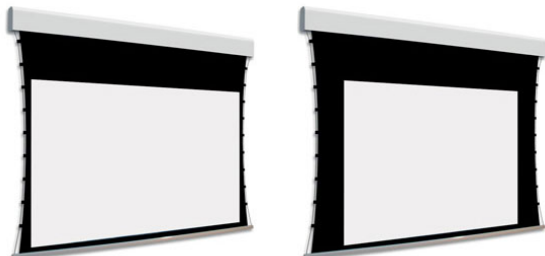

## Inteligentna Elektronika

Ul. Raduńska 36A  
83-333 Chmielno

Tel.: +48 730 90 60 90

E-mail: info@centrumprojekcji.pl

Nazwa

**Ekran Elektryczny Ścienny Sufitowy Z  
Dwoma Powierzchniami Projekcyjnymi  
Adeo BiFormat Tensio Classic C07 225 2250  
16:9 Vision White Pro Reference White  
Grey + Czarne Ramki 7 cm 70 mm**

## OPIS PRODUKTU

Ekran elektryczny BIFORMAT KOD PDUABIFORMAT-XXXXXC07 (Tensio Classic z Czarnymi Ramkami 70 mm)

Naścienny, elektryczny ekran z dwoma niezależnymi powierzchniami projekcyjnymi. Ekran z samo-napinającym systemem tensio przy wykorzystaniu elastycznych linek. Czarne ramki 70 mm dla wersji C07. Aluminiowa kasetka, zakończona bokami z utlenionego aluminium, malowana proszkowo na biało (połysk). Przedni wysuw materiału. Silnik montowany po prawej stronie. Powierzchnie projekcyjne wykonane z PVC bez kadmu, opatrzone certyfikatem trudnopalności. Zgodność z dyrektywami: niskonapięciowe, kompatybilność elektromagnetyczna, sprzęt radiowy, zużycie ekoprojektu, ROHS, przepisy dotyczące odpadów (WEEE) oraz bezpieczeństwo produktów. Zestaw do szybkiego montażu ściennego oraz sufitowego w komplecie. Dwa przełączniki naściennych w komplecie (tylko dla ekranów ze standardowymi silnikami). Nadajnik w komplecie (wersja ekranów z wbudowanym sterowaniem radiowym). Wielojęzyczna instrukcja obsługi w komplecie. Możliwość personalizacji rozmiaru i formatu na życzenie. Deco print dostępny jest w wersji bez czarnych ramek. Możliwy jest wybór dwóch różnych typów powierzchni w dwóch różnych wymiarach. Wiersz „Powierzchnia robocza” wyznacza maksymalny rozmiar każdej powierzchni.