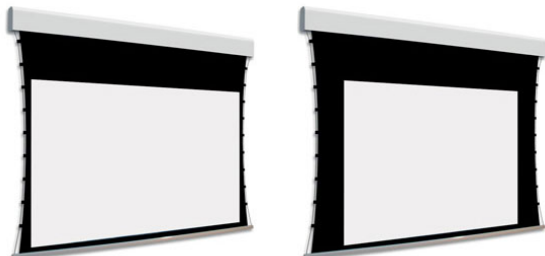

Inteligentna Elektronika

Ul. Raduńska 36A
83-333 Chmielno

Tel.: +48 730 90 60 90

E-mail: info@centrumprojekcji.pl

Nazwa

**Ekran Elektryczny Ścienny Sufitowy Z
Dwoma Powierzchniami Projekcyjnymi
Adeo BiFormat Tensio Classic C07 225 2250
1:1 Vision White Pro Reference White Grey
+ Czarne Ramki 7 cm 70 mm**

Cena

10 250,00 zł

Producent

AdeoScreen

OPIS PRODUKTU

Ekran elektryczny BIFORMAT KOD PDUABIFORMAT-XXXXXC07 (Tensio Classic z Czarnymi Ramkami 70 mm)

Naścienny, elektryczny ekran z dwoma niezależnymi powierzchniami projekcyjnymi. Ekran z samo-napinającym systemem tensio przy wykorzystaniu elastycznych linek. Czarne ramki 70 mm dla wersji C07. Aluminiowa kasetka, zakończona bokami z utlenionego aluminium, malowana proszkowo na biało (połysk). Przedni wysuw materiału. Silnik montowany po prawej stronie. Powierzchnie projekcyjne wykonane z PVC bez kadmu, opatrzone certyfikatem trudnopalności. Zgodność z dyrektywami: niskonapięciowe, kompatybilność elektromagnetyczna, sprzęt radiowy, zużycie ekoprojektu, ROHS, przepisy dotyczące odpadów (WEEE) oraz bezpieczeństwo produktów. Zestaw do szybkiego montażu ściennego oraz sufitowego w komplecie. Dwa przełączniki naściennych w komplecie (tylko dla ekranów ze standardowymi silnikami). Nadajnik w komplecie (wersja ekranów z wbudowanym sterowaniem radiowym). Wielojęzyczna instrukcja obsługi w komplecie. Możliwość personalizacji rozmiaru i formatu na życzenie. Deco print dostępny jest w wersji bez czarnych ramek. Możliwy jest wybór dwóch różnych typów powierzchni w dwóch różnych wymiarach. Wiersz „Powierzchnia robocza” wyznacza maksymalny rozmiar każdej powierzchni.

Konfiguracja standardowa produktu: silnik z prawej strony, biały aluminiowy obciążnik, wysuw materiału z przodu kasetki. KOD OPIS RR Powierzchnia odwrotnie nawinięta (Reverse Roll)

N/AS99

Kolor na życzenie (z palety RAL)