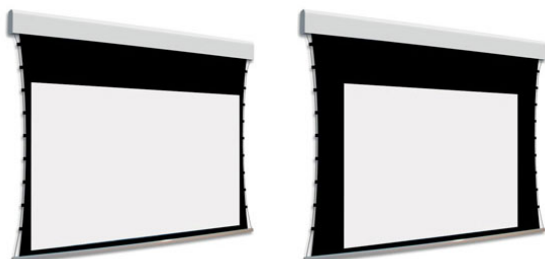

## Inteligentna Elektronika

Ul. Raduńska 36A  
83-333 Chmielno

Tel.: +48 730 90 60 90

E-mail: info@centrumprojekcji.pl

Nazwa

**Ekran Elektryczny Ścienny Sufitowy Z  
Dwoma Powierzchniami Projekcyjnymi  
Adeo BiFormat Tensio Classic C07 225 2250  
21:9 Vision White Pro Reference White  
Grey + Czarne Ramki 7 cm 70 mm**

## OPIS PRODUKTU

Ekran elektryczny BIFORMAT KOD PDUABIFORMAT-XXXXXC07 (Tensio Classic z Czarnymi Ramkami 70 mm)

Naścienny, elektryczny ekran z dwoma niezależnymi powierzchniami projekcyjnymi. Ekran z samo-napinającym systemem tensio przy wykorzystaniu elastycznych linek. Czarne ramki 70 mm dla wersji C07. Aluminiowa kasetka, zakończona bokami z utlenionego aluminium, malowana proszkowo na biało (połysk). Przedni wysuw materiału. Silnik montowany po prawej stronie. Powierzchnie projekcyjne wykonane z PVC bez kadmu, opatrzone certyfikatem trudnopalności. Zgodność z dyrektywami: niskonapięciowe, kompatybilność elektromagnetyczna, sprzęt radiowy, zużycie ekoprojektu, ROHS, przepisy dotyczące odpadów (WEEE) oraz bezpieczeństwo produktów. Zestaw do szybkiego montażu ściennego oraz sufitowego w komplecie. Dwa przełączniki naściennych w komplecie (tylko dla ekranów ze standardowymi silnikami). Nadajnik w komplecie (wersja ekranów z wbudowanym sterowaniem radiowym). Wielojęzyczna instrukcja obsługi w komplecie. Możliwość personalizacji rozmiaru i formatu na życzenie. Deco print dostępny jest w wersji bez czarnych ramek. Możliwy jest wybór dwóch różnych typów powierzchni w dwóch różnych wymiarach. Wiersz „Powierzchnia robocza” wyznacza maksymalny rozmiar każdej powierzchni.

Konfiguracja standardowa produktu: silnik z prawej strony, biały aluminiowy obciążnik, wysuw materiału z przodu kasety. KOD OPIS RR Powierzchnia odwrotnie nawinięta (Reverse Roll)

N/AS99

Kolor na życzenie (z palety RAL)