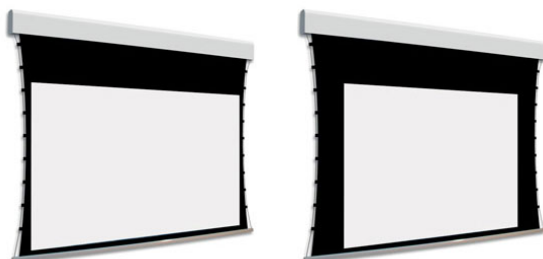

Inteligentna Elektronika

Ul. Raduńska 36A
83-333 Chmielno

Tel.: +48 730 90 60 90

E-mail: info@centrumprojekcji.pl

Nazwa

**Ekran Elektryczny Ścienny Sufitowy Z
Dwoma Powierzchniami Projekcyjnymi
Adeo BiFormat Tensio Classic C07 225 2250
21:9 Vision White Pro Reference White
Grey + Czarne Ramki 7 cm 70 mm**

Cena

10 250,00 zł

Producent

AdeoScreen

OPIS PRODUKTU

Ekran elektryczny BIFORMAT KOD PDUABIFORMAT-XXXXXC07 (Tensio Classic z Czarnymi Ramkami 70 mm)

Naścienny, elektryczny ekran z dwoma niezależnymi powierzchniami projekcyjnymi. Ekran z samo-napinającym systemem tensio przy wykorzystaniu elastycznych linek. Czarne ramki 70 mm dla wersji C07. Aluminiowa kasetka, zakończona bokami z utlenionego aluminium, malowana proszkowo na biało (połysk). Przedni wysuw materiału. Silnik montowany po prawej stronie. Powierzchnie projekcyjne wykonane z PVC bez kadmu, opatrzone certyfikatem trudnopalności. Zgodność z dyrektywami: niskonapięciowe, kompatybilność elektromagnetyczna, sprzęt radiowy, zużycie ekoprojektu, ROHS, przepisy dotyczące odpadów (WEEE) oraz bezpieczeństwo produktów. Zestaw do szybkiego montażu ściennego oraz sufitowego w komplecie. Dwa przełączniki naściennego w komplecie (tylko dla ekranów ze standardowymi silnikami). Nadajnik w komplecie (wersja ekranów z wbudowanym sterowaniem radiowym). Wielojęzyczna instrukcja obsługi w komplecie. Możliwość personalizacji rozmiaru i formatu na życzenie. Deco print dostępny jest w wersji bez czarnych ramek. Możliwy jest wybór dwóch różnych typów powierzchni w dwóch różnych wymiarach. Wiersz „Powierzchnia robocza” wyznacza maksymalny rozmiar każdej powierzchni.

Konfiguracja standardowa produktu: silnik z prawej strony, biały aluminiowy obciążnik, wysuw materiału z przodu kasety. KOD OPIS RR Powierzchnia odwrotnie nawinięta (Reverse Roll)

N/AS99

Kolor na życzenie (z palety RAL)