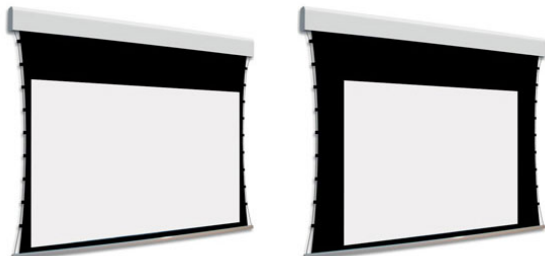

Inteligentna Elektronika

Ul. Raduńska 36A
83-333 Chmielno

Tel.: +48 730 90 60 90

E-mail: info@centrumprojekcji.pl

Nazwa

**Ekran Elektryczny Ścienny Sufitowy Z
Dwoma Powierzchniami Projekcyjnymi
Adeo BiFormat Tensio Classic C07 250 2500
16:10 Vision White Pro Reference White
Grey + Czarne Ramki 7 cm 70 mm**

Cena

10 750,00 zł

Producent

AdeoScreen

OPIS PRODUKTU

Ekran elektryczny BIFORMAT KOD PDUABIFORMAT-XXXXXC07 (Tensio Classic z Czarnymi Ramkami 70 mm)

Naścienny, elektryczny ekran z dwoma niezależnymi powierzchniami projekcyjnymi. Ekran z samo-napinającym systemem tensio przy wykorzystaniu elastycznych linek. Czarne ramki 70 mm dla wersji C07. Aluminiowa kasetka, zakończona bokami z utlenionego aluminium, malowana proszkowo na biało (połysk). Przedni wysuw materiału. Silnik montowany po prawej stronie. Powierzchnie projekcyjne wykonane z PVC bez kadmu, opatrzone certyfikatem trudnopalności. Zgodność z dyrektywami: niskonapięciowe, kompatybilność elektromagnetyczna, sprzęt radiowy, zużycie ekoprojektu, ROHS, przepisy dotyczące odpadów (WEEE) oraz bezpieczeństwo produktów. Zestaw do szybkiego montażu ściennego oraz sufitowego w komplecie. Dwa przełączniki naściennych w komplecie (tylko dla ekranów ze standardowymi silnikami). Nadajnik w komplecie (wersja ekranów z wbudowanym sterowaniem radiowym). Wielojęzyczna instrukcja obsługi w komplecie. Możliwość personalizacji rozmiaru i formatu na życzenie. Deco print dostępny jest w wersji bez czarnych ramek. Możliwy jest wybór dwóch różnych typów powierzchni w dwóch różnych wymiarach. Wiersz „Powierzchnia robocza” wyznacza maksymalny rozmiar każdej powierzchni.

Konfiguracja standardowa produktu: silnik z prawej strony, biały aluminiowy obciążnik, wysuw materiału z przodu kasetki. KOD OPIS RR Powierzchnia odwrotnie nawinięta (Reverse Roll)

N/AS99

Kolor na życzenie (z palety RAL)