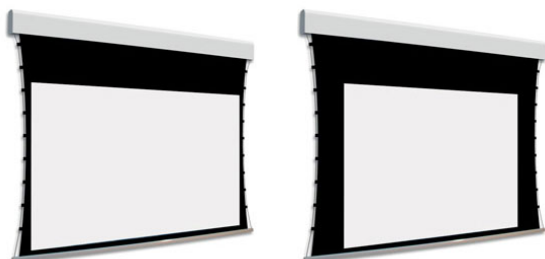

## Inteligentna Elektronika

Ul. Raduńska 36A  
83-333 Chmielno

Tel.: +48 730 90 60 90

E-mail: info@centrumprojekcji.pl

Nazwa

**Ekran Elektryczny Ścienne Sufitowy Z  
Dwoma Powierzchniami Projekcyjnymi  
Adeo BiFormat Tensio Classic C07 250 2500  
1:1 Vision White Pro Reference White Grey  
+ Czarne Ramki 7 cm 70 mm**

## OPIS PRODUKTU

Ekran elektryczny BIFORMAT KOD PDUABIFORMAT-XXXXXC07 (Tensio Classic z Czarnymi Ramkami 70 mm)

Naścienny, elektryczny ekran z dwoma niezależnymi powierzchniami projekcyjnymi. Ekran z samo-napinającym systemem tensio przy wykorzystaniu elastycznych linek. Czarne ramki 70 mm dla wersji C07. Aluminiowa kasetka, zakończona bokami z utlenionego aluminium, malowana proszkowo na biało (połysk). Przedni wysuw materiału. Silnik montowany po prawej stronie. Powierzchnie projekcyjne wykonane z PVC bez kadmu, opatrzone certyfikatem trudnopalności. Zgodność z dyrektywami: niskonapięciowe, kompatybilność elektromagnetyczna, sprzęt radiowy, zużycie ekoprojektu, ROHS, przepisy dotyczące odpadów (WEEE) oraz bezpieczeństwo produktów. Zestaw do szybkiego montażu ściennego oraz sufitowego w komplecie. Dwa przełączniki naściennych w komplecie (tylko dla ekranów ze standardowymi silnikami). Nadajnik w komplecie (wersja ekranów z wbudowanym sterowaniem radiowym). Wielojęzyczna instrukcja obsługi w komplecie. Możliwość personalizacji rozmiaru i formatu na życzenie. Deco print dostępny jest w wersji bez czarnych ramek. Możliwy jest wybór dwóch różnych typów powierzchni w dwóch różnych wymiarach. Wiersz „Powierzchnia robocza” wyznacza maksymalny rozmiar każdej powierzchni.

Konfiguracja standardowa produktu: silnik z prawej strony, biały aluminiowy obciążnik, wysuw materiału z przodu kasety. KOD OPIS RR Powierzchnia odwrotnie nawinięta (Reverse Roll)

N/AS99

Kolor na życzenie (z palety RAL)