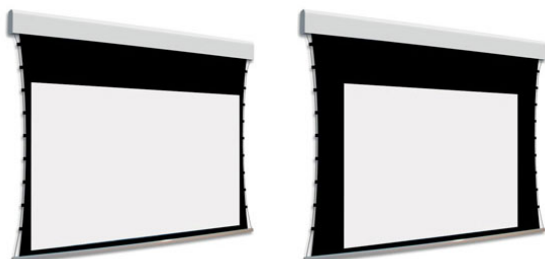

Inteligentna Elektronika

Ul. Raduńska 36A
83-333 Chmielno

Tel.: +48 730 90 60 90

E-mail: info@centrumprojekcji.pl

Nazwa

**Ekran Elektryczny Ścienny Sufitowy Z
Dwoma Powierzchniami Projekcyjnymi
Adeo BiFormat Tensio Classic C07 250 2500
1:1 Vision White Pro Reference White Grey
+ Czarne Ramki 7 cm 70 mm**

Cena

10 750,00 zł

Producent

AdeoScreen

OPIS PRODUKTU

Ekran elektryczny BIFORMAT KOD PDUABIFORMAT-XXXXXC07 (Tensio Classic z Czarnymi Ramkami 70 mm)

Naścienny, elektryczny ekran z dwoma niezależnymi powierzchniami projekcyjnymi. Ekran z samo-napinającym systemem tensio przy wykorzystaniu elastycznych linek. Czarne ramki 70 mm dla wersji C07. Aluminiowa kasetka, zakończona bokami z utlenionego aluminium, malowana proszkowo na biało (połysk). Przedni wysuw materiału. Silnik montowany po prawej stronie. Powierzchnie projekcyjne wykonane z PVC bez kadmu, opatrzone certyfikatem trudnopalności. Zgodność z dyrektywami: niskonapięciowe, kompatybilność elektromagnetyczna, sprzęt radiowy, zużycie ekoprojektu, ROHS, przepisy dotyczące odpadów (WEEE) oraz bezpieczeństwo produktów. Zestaw do szybkiego montażu ściennego oraz sufitowego w komplecie. Dwa przełączniki naściennych w komplecie (tylko dla ekranów ze standardowymi silnikami). Nadajnik w komplecie (wersja ekranów z wbudowanym sterowaniem radiowym). Wielojęzyczna instrukcja obsługi w komplecie. Możliwość personalizacji rozmiaru i formatu na życzenie. Deco print dostępny jest w wersji bez czarnych ramek. Możliwy jest wybór dwóch różnych typów powierzchni w dwóch różnych wymiarach. Wiersz „Powierzchnia robocza” wyznacza maksymalny rozmiar każdej powierzchni.

Konfiguracja standardowa produktu: silnik z prawej strony, biały aluminiowy obciążnik, wysuw materiału z przodu kasety. KOD OPIS RR Powierzchnia odwrotnie nawinięta (Reverse Roll)

N/AS99

Kolor na życzenie (z palety RAL)