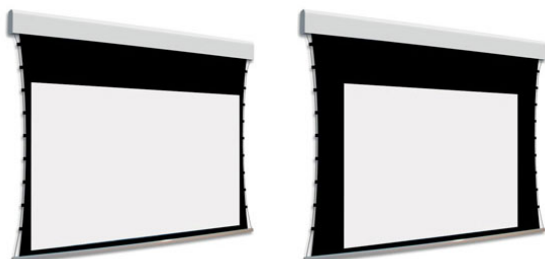

Inteligentna Elektronika

Ul. Raduńska 36A
83-333 Chmielno

Tel.: +48 730 90 60 90

E-mail: info@centrumprojekcji.pl

Nazwa

**Ekran Elektryczny Ścienny Sufitowy Z
Dwoma Powierzchniami Projekcyjnymi
Adeo BiFormat Tensio Classic C07 250 2500
21:9 Vision White Pro Reference White
Grey + Czarne Ramki 7 cm 70 mm**

Cena

10 750,00 zł

Producent

AdeoScreen

OPIS PRODUKTU

Ekran elektryczny BIFORMAT KOD PDUABIFORMAT-XXXXXC07 (Tensio Classic z Czarnymi Ramkami 70 mm)

Naścienny, elektryczny ekran z dwoma niezależnymi powierzchniami projekcyjnymi. Ekran z samo-napinającym systemem tensio przy wykorzystaniu elastycznych linek. Czarne ramki 70 mm dla wersji C07. Aluminiowa kasetka, zakończona bokami z utlenionego aluminium, malowana proszkowo na biało (połysk). Przedni wysuw materiału. Silnik montowany po prawej stronie. Powierzchnie projekcyjne wykonane z PVC bez kadmu, opatrzone certyfikatem trudnopalności. Zgodność z dyrektywami: niskonapięciowe, kompatybilność elektromagnetyczna, sprzęt radiowy, zużycie ekoprojektu, ROHS, przepisy dotyczące odpadów (WEEE) oraz bezpieczeństwo produktów. Zestaw do szybkiego montażu ściennego oraz sufitowego w komplecie. Dwa przełączniki naściennych w komplecie (tylko dla ekranów ze standardowymi silnikami). Nadajnik w komplecie (wersja ekranów z wbudowanym sterowaniem radiowym). Wielojęzyczna instrukcja obsługi w komplecie. Możliwość personalizacji rozmiaru i formatu na życzenie. Deco print dostępny jest w wersji bez czarnych ramek. Możliwy jest wybór dwóch różnych typów powierzchni w dwóch różnych wymiarach. Wiersz „Powierzchnia robocza” wyznacza maksymalny rozmiar każdej powierzchni.

Konfiguracja standardowa produktu: silnik z prawej strony, biały aluminiowy obciążnik, wysuw materiału z przodu kasety. KOD OPIS RR Powierzchnia odwrotnie nawinięta (Reverse Roll)

N/AS99

Kolor na życzenie (z palety RAL)