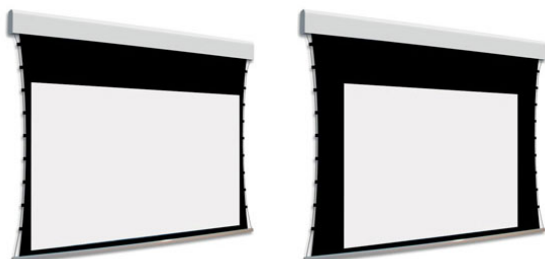

## Inteligentna Elektronika

Ul. Raduńska 36A  
83-333 Chmielno

Tel.: +48 730 90 60 90

E-mail: info@centrumprojekcji.pl

Nazwa

**Ekran Elektryczny Ścienny Sufitowy Z  
Dwoma Powierzchniami Projekcyjnymi  
Adeo BiFormat Tensio Classic C07 250 2500  
4:3 Vision White Pro Reference White Grey  
+ Czarne Ramki 7 cm 70 mm**

## OPIS PRODUKTU

Ekran elektryczny BIFORMAT KOD PDUABIFORMAT-XXXXXC07 (Tensio Classic z Czarnymi Ramkami 70 mm)

Naścienny, elektryczny ekran z dwoma niezależnymi powierzchniami projekcyjnymi. Ekran z samo-napinającym systemem tensio przy wykorzystaniu elastycznych linek. Czarne ramki 70 mm dla wersji C07. Aluminiowa kasetka, zakończona bokami z utlenionego aluminium, malowana proszkowo na biało (połysk). Przedni wysuw materiału. Silnik montowany po prawej stronie. Powierzchnie projekcyjne wykonane z PVC bez kadmu, opatrzone certyfikatem trudnopalności. Zgodność z dyrektywami: niskonapięciowe, kompatybilność elektromagnetyczna, sprzęt radiowy, zużycie ekoprojektu, ROHS, przepisy dotyczące odpadów (WEEE) oraz bezpieczeństwo produktów. Zestaw do szybkiego montażu ściennego oraz sufitowego w komplecie. Dwa przełączniki naściennych w komplecie (tylko dla ekranów ze standardowymi silnikami). Nadajnik w komplecie (wersja ekranów z wbudowanym sterowaniem radiowym). Wielojęzyczna instrukcja obsługi w komplecie. Możliwość personalizacji rozmiaru i formatu na życzenie. Deco print dostępny jest w wersji bez czarnych ramek. Możliwy jest wybór dwóch różnych typów powierzchni w dwóch różnych wymiarach. Wiersz „Powierzchnia robocza” wyznacza maksymalny rozmiar każdej powierzchni.

Konfiguracja standardowa produktu: silnik z prawej strony, biały aluminiowy obciążnik, wysuw materiału z przodu kasety. KOD OPIS RR Powierzchnia odwrotnie nawinięta (Reverse Roll)

N/AS99

Kolor na życzenie (z palety RAL)