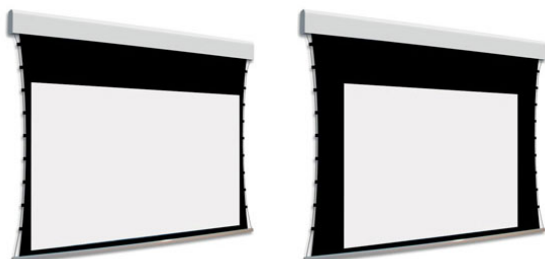

Inteligentna Elektronika

Ul. Raduńska 36A
83-333 Chmielno

Tel.: +48 730 90 60 90

E-mail: info@centrumprojekcji.pl

Nazwa

Ekran Elektryczny Ścienny Sufitowy Z
Dwoma Powierzchniami Projekcyjnymi
Adeo BiFormat Tensio Classic C07 275 2750
16:10 Vision White Pro Reference White
Grey + Czarne Ramki 7 cm 70 mm

Cena

11 850,00 zł

Producent

AdeoScreen

OPIS PRODUKTU

Ekran elektryczny BIFORMAT KOD PDUABIFORMAT-XXXXXC07 (Tensio Classic z Czarnymi Ramkami 70 mm)

Naścienny, elektryczny ekran z dwoma niezależnymi powierzchniami projekcyjnymi. Ekran z samo-napinającym systemem tensio przy wykorzystaniu elastycznych linek. Czarne ramki 70 mm dla wersji C07. Aluminiowa kasetka, zakończona bokami z utlenionego aluminium, malowana proszkowo na biało (połysk). Przedni wysuw materiału. Silnik montowany po prawej stronie. Powierzchnie projekcyjne wykonane z PVC bez kadmu, opatrzone certyfikatem trudnopalności. Zgodność z dyrektywami: niskonapięciowe, kompatybilność elektromagnetyczna, sprzęt radiowy, zużycie ekoprojektu, ROHS, przepisy dotyczące odpadów (WEEE) oraz bezpieczeństwo produktów. Zestaw do szybkiego montażu ściennego oraz sufitowego w komplecie. Dwa przełączniki naściennych w komplecie (tylko dla ekranów ze standardowymi silnikami). Nadajnik w komplecie (wersja ekranów z wbudowanym sterowaniem radiowym). Wielojęzyczna instrukcja obsługi w komplecie. Możliwość personalizacji rozmiaru i formatu na życzenie. Deco print dostępny jest w wersji bez czarnych ramek. Możliwy jest wybór dwóch różnych typów powierzchni w dwóch różnych wymiarach. Wiersz „Powierzchnia robocza” wyznacza maksymalny rozmiar każdej powierzchni.

Konfiguracja standardowa produktu: silnik z prawej strony, biały aluminiowy obciążnik, wysuw materiału z przodu kasety. KOD OPIS RR Powierzchnia odwrotnie nawinięta (Reverse Roll)

N/AS99

Kolor na życzenie (z palety RAL)