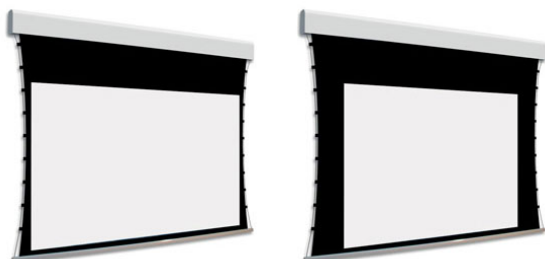

## Inteligentna Elektronika

Ul. Raduńska 36A  
83-333 Chmielno

Tel.: +48 730 90 60 90

E-mail: info@centrumprojekcji.pl

Nazwa

**Ekran Elektryczny Ścienny Sufitowy Z  
Dwoma Powierzchniami Projekcyjnymi  
Adeo BiFormat Tensio Classic C07 275 2750  
16:9 Vision White Pro Reference White  
Grey + Czarne Ramki 7 cm 70 mm**

## OPIS PRODUKTU

Ekran elektryczny BIFORMAT KOD PDUABIFORMAT-XXXXXC07 (Tensio Classic z Czarnymi Ramkami 70 mm)

Naścienny, elektryczny ekran z dwoma niezależnymi powierzchniami projekcyjnymi. Ekran z samo-napinającym systemem tensio przy wykorzystaniu elastycznych linek. Czarne ramki 70 mm dla wersji C07. Aluminiowa kasetka, zakończona bokami z utlenionego aluminium, malowana proszkowo na biało (połysk). Przedni wysuw materiału. Silnik montowany po prawej stronie. Powierzchnie projekcyjne wykonane z PVC bez kadmu, opatrzone certyfikatem trudnopalności. Zgodność z dyrektywami: niskonapięciowe, kompatybilność elektromagnetyczna, sprzęt radiowy, zużycie ekoprojektu, ROHS, przepisy dotyczące odpadów (WEEE) oraz bezpieczeństwo produktów. Zestaw do szybkiego montażu ściennego oraz sufitowego w komplecie. Dwa przełączniki naściennych w komplecie (tylko dla ekranów ze standardowymi silnikami). Nadajnik w komplecie (wersja ekranów z wbudowanym sterowaniem radiowym). Wielojęzyczna instrukcja obsługi w komplecie. Możliwość personalizacji rozmiaru i formatu na życzenie. Deco print dostępny jest w wersji bez czarnych ramek. Możliwy jest wybór dwóch różnych typów powierzchni w dwóch różnych wymiarach. Wiersz „Powierzchnia robocza” wyznacza maksymalny rozmiar każdej powierzchni.

Konfiguracja standardowa produktu: silnik z prawej strony, biały aluminiowy obciążnik, wysuw materiału z przodu kasety. KOD OPIS RR Powierzchnia odwrotnie nawinięta (Reverse Roll)

N/AS99

Kolor na życzenie (z palety RAL)