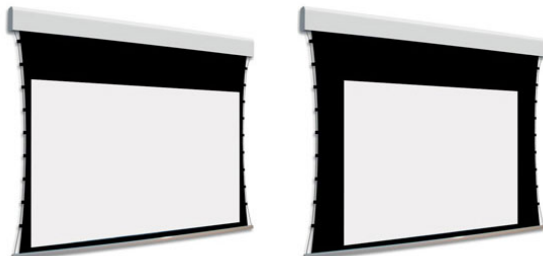

Inteligentna Elektronika

Ul. Raduńska 36A
83-333 Chmielno

Tel.: +48 730 90 60 90

E-mail: info@centrumprojekcji.pl

Nazwa

**Ekran Elektryczny Ścienny Sufitowy Z
Dwoma Powierzchniami Projekcyjnymi
Adeo BiFormat Tensio Classic C07 275 2750
1:1 Vision White Pro Reference White Grey
+ Czarne Ramki 7 cm 70 mm**

Cena

11 850,00 zł

Producent

AdeoScreen

OPIS PRODUKTU

Ekran elektryczny BIFORMAT KOD PDUABIFORMAT-XXXXXC07 (Tensio Classic z Czarnymi Ramkami 70 mm)

Naścienny, elektryczny ekran z dwoma niezależnymi powierzchniami projekcyjnymi. Ekran z samo-napinającym systemem tensio przy wykorzystaniu elastycznych linek. Czarne ramki 70 mm dla wersji C07. Aluminiowa kasetka, zakończona bokami z utlenionego aluminium, malowana proszkowo na biało (połysk). Przedni wysuw materiału. Silnik montowany po prawej stronie. Powierzchnie projekcyjne wykonane z PVC bez kadmu, opatrzone certyfikatem trudnopalności. Zgodność z dyrektywami: niskonapięciowe, kompatybilność elektromagnetyczna, sprzęt radiowy, zużycie ekoprojektu, ROHS, przepisy dotyczące odpadów (WEEE) oraz bezpieczeństwo produktów. Zestaw do szybkiego montażu ściennego oraz sufitowego w komplecie. Dwa przełączniki naściennych w komplecie (tylko dla ekranów ze standardowymi silnikami). Nadajnik w komplecie (wersja ekranów z wbudowanym sterowaniem radiowym). Wielojęzyczna instrukcja obsługi w komplecie. Możliwość personalizacji rozmiaru i formatu na życzenie. Deco print dostępny jest w wersji bez czarnych ramek. Możliwy jest wybór dwóch różnych typów powierzchni w dwóch różnych wymiarach. Wiersz „Powierzchnia robocza” wyznacza maksymalny rozmiar każdej powierzchni.

Konfiguracja standardowa produktu: silnik z prawej strony, biały aluminiowy obciążnik, wysuw materiału z przodu kasetki. KOD OPIS RR Powierzchnia odwrotnie nawinięta (Reverse Roll)

N/AS99

Kolor na życzenie (z palety RAL)