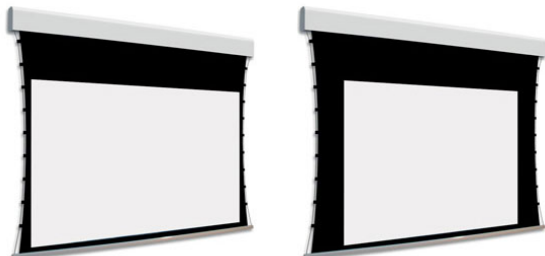

Inteligentna Elektronika

Ul. Raduńska 36A
83-333 Chmielno

Tel.: +48 730 90 60 90

E-mail: info@centrumprojekcji.pl

Nazwa

**Ekran Elektryczny Ścienny Sufitowy Z
Dwoma Powierzchniami Projekcyjnymi
Adeo BiFormat Tensio Classic C07 275 2750
1:1 Vision White Pro Reference White Grey
+ Czarne Ramki 7 cm 70 mm**

Cena

11 850,00 zł

Producent

AdeoScreen

OPIS PRODUKTU

Ekran elektryczny BIFORMAT KOD PDUABIFORMAT-XXXXXC07 (Tensio Classic z Czarnymi Ramkami 70 mm)

Naścienny, elektryczny ekran z dwoma niezależnymi powierzchniami projekcyjnymi. Ekran z samo-napinającym systemem tensio przy wykorzystaniu elastycznych linek. Czarne ramki 70 mm dla wersji C07. Aluminiowa kasetka, zakończona bokami z utlenionego aluminium, malowana proszkowo na biało (połysk). Przedni wysuw materiału. Silnik montowany po prawej stronie. Powierzchnie projekcyjne wykonane z PVC bez kadmu, opatrzone certyfikatem trudnopalności. Zgodność z dyrektywami: niskonapięciowe, kompatybilność elektromagnetyczna, sprzęt radiowy, zużycie ekoprojektu, ROHS, przepisy dotyczące odpadów (WEEE) oraz bezpieczeństwo produktów. Zestaw do szybkiego montażu ściennego oraz sufitowego w komplecie. Dwa przełączniki naściennych w komplecie (tylko dla ekranów ze standardowymi silnikami). Nadajnik w komplecie (wersja ekranów z wbudowanym sterowaniem radiowym). Wielojęzyczna instrukcja obsługi w komplecie. Możliwość personalizacji rozmiaru i formatu na życzenie. Deco print dostępny jest w wersji bez czarnych ramek. Możliwy jest wybór dwóch różnych typów powierzchni w dwóch różnych wymiarach. Wiersz „Powierzchnia robocza” wyznacza maksymalny rozmiar każdej powierzchni.

Konfiguracja standardowa produktu: silnik z prawej strony, biały aluminiowy obciążnik, wysuw materiału z przodu kasetki. KOD OPIS RR Powierzchnia odwrotnie nawinięta (Reverse Roll)

N/AS99

Kolor na życzenie (z palety RAL)