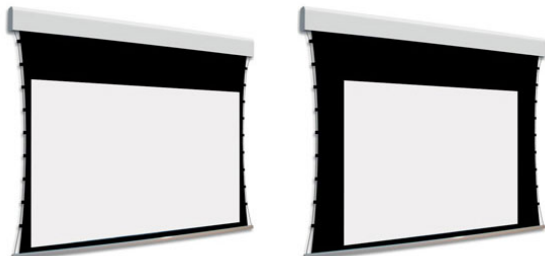

Inteligentna Elektronika

Ul. Raduńska 36A
83-333 Chmielno

Tel.: +48 730 90 60 90

E-mail: info@centrumprojekcji.pl

Nazwa

**Ekran Elektryczny Ścienny Sufitowy Z
Dwoma Powierzchniami Projekcyjnymi
Adeo BiFormat Tensio Classic C07 275 2750
21:9 Vision White Pro Reference White
Grey + Czarne Ramki 7 cm 70 mm**

Cena

11 850,00 zł

Producent

AdeoScreen

OPIS PRODUKTU

Ekran elektryczny BIFORMAT KOD PDUABIFORMAT-XXXXXC07 (Tensio Classic z Czarnymi Ramkami 70 mm)

Naścienny, elektryczny ekran z dwoma niezależnymi powierzchniami projekcyjnymi. Ekran z samo-napinającym systemem tensio przy wykorzystaniu elastycznych linek. Czarne ramki 70 mm dla wersji C07. Aluminiowa kasetka, zakończona bokami z utlenionego aluminium, malowana proszkowo na biało (połysk). Przedni wysuw materiału. Silnik montowany po prawej stronie. Powierzchnie projekcyjne wykonane z PVC bez kadmu, opatrzone certyfikatem trudnopalności. Zgodność z dyrektywami: niskonapięciowe, kompatybilność elektromagnetyczna, sprzęt radiowy, zużycie ekoprojektu, ROHS, przepisy dotyczące odpadów (WEEE) oraz bezpieczeństwo produktów. Zestaw do szybkiego montażu ściennego oraz sufitowego w komplecie. Dwa przełączniki naściennych w komplecie (tylko dla ekranów ze standardowymi silnikami). Nadajnik w komplecie (wersja ekranów z wbudowanym sterowaniem radiowym). Wielojęzyczna instrukcja obsługi w komplecie. Możliwość personalizacji rozmiaru i formatu na życzenie. Deco print dostępny jest w wersji bez czarnych ramek. Możliwy jest wybór dwóch różnych typów powierzchni w dwóch różnych wymiarach. Wiersz „Powierzchnia robocza” wyznacza maksymalny rozmiar każdej powierzchni.

Konfiguracja standardowa produktu: silnik z prawej strony, biały aluminiowy obciążnik, wysuw materiału z przodu kasetki. KOD OPIS RR Powierzchnia odwrotnie nawinięta (Reverse Roll)

N/AS99

Kolor na życzenie (z palety RAL)