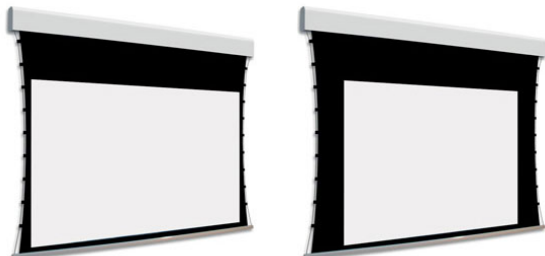

## Inteligentna Elektronika

Ul. Raduńska 36A  
83-333 Chmielno

Tel.: +48 730 90 60 90

E-mail: info@centrumprojekcji.pl

Nazwa

**Ekran Elektryczny Ścienny Sufitowy Z  
Dwoma Powierzchniami Projekcyjnymi  
Adeo BiFormat Tensio Classic C07 275 2750  
4:3 Vision White Pro Reference White Grey  
+ Czarne Ramki 7 cm 70 mm**

## OPIS PRODUKTU

Ekran elektryczny BIFORMAT KOD PDUABIFORMAT-XXXXXC07 (Tensio Classic z Czarnymi Ramkami 70 mm)

Naścienny, elektryczny ekran z dwoma niezależnymi powierzchniami projekcyjnymi. Ekran z samo-napinającym systemem tensio przy wykorzystaniu elastycznych linek. Czarne ramki 70 mm dla wersji C07. Aluminiowa kasetka, zakończona bokami z utlenionego aluminium, malowana proszkowo na biało (połysk). Przedni wysuw materiału. Silnik montowany po prawej stronie. Powierzchnie projekcyjne wykonane z PVC bez kadmu, opatrzone certyfikatem trudnopalności. Zgodność z dyrektywami: niskonapięciowe, kompatybilność elektromagnetyczna, sprzęt radiowy, zużycie ekoprojektu, ROHS, przepisy dotyczące odpadów (WEEE) oraz bezpieczeństwo produktów. Zestaw do szybkiego montażu ściennego oraz sufitowego w komplecie. Dwa przełączniki naścienne w komplecie (tylko dla ekranów ze standardowymi silnikami). Nadajnik w komplecie (wersja ekranów z wbudowanym sterowaniem radiowym). Wielojęzyczna instrukcja obsługi w komplecie. Możliwość personalizacji rozmiaru i formatu na życzenie. Deco print dostępny jest w wersji bez czarnych ramek. Możliwy jest wybór dwóch różnych typów powierzchni w dwóch różnych wymiarach. Wiersz „Powierzchnia robocza” wyznacza maksymalny rozmiar każdej powierzchni.

Konfiguracja standardowa produktu: silnik z prawej strony, biały aluminiowy obciążnik, wysuw materiału z przodu kasety. KOD OPIS RR Powierzchnia odwrotnie nawinięta (Reverse Roll)

N/AS99

Kolor na życzenie (z palety RAL)