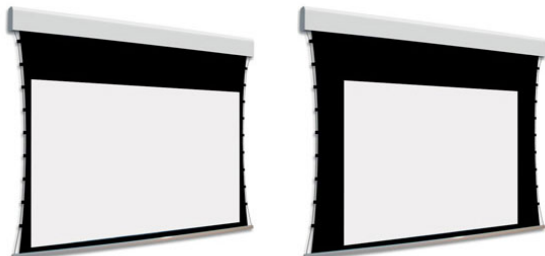

Inteligentna Elektronika

Ul. Raduńska 36A
83-333 Chmielno

Tel.: +48 730 90 60 90

E-mail: info@centrumprojekcji.pl

Nazwa

**Ekran Elektryczny Ścienny Sufitowy Z
Dwoma Powierzchniami Projekcyjnymi
Adeo BiFormat Tensio Classic C07 275 2750
4:3 Vision White Pro Reference White Grey
+ Czarne Ramki 7 cm 70 mm**

Cena

11 850,00 zł

Producent

AdeoScreen

OPIS PRODUKTU

Ekran elektryczny BIFORMAT KOD PDUABIFORMAT-XXXXXC07 (Tensio Classic z Czarnymi Ramkami 70 mm)

Naścienny, elektryczny ekran z dwoma niezależnymi powierzchniami projekcyjnymi. Ekran z samo-napinającym systemem tensio przy wykorzystaniu elastycznych linek. Czarne ramki 70 mm dla wersji C07. Aluminiowa kasetka, zakończona bokami z utlenionego aluminium, malowana proszkowo na biało (połysk). Przedni wysuw materiału. Silnik montowany po prawej stronie. Powierzchnie projekcyjne wykonane z PVC bez kadmu, opatrzone certyfikatem trudnopalności. Zgodność z dyrektywami: niskonapięciowe, kompatybilność elektromagnetyczna, sprzęt radiowy, zużycie ekoprojektu, ROHS, przepisy dotyczące odpadów (WEEE) oraz bezpieczeństwo produktów. Zestaw do szybkiego montażu ściennego oraz sufitowego w komplecie. Dwa przełączniki naściennych w komplecie (tylko dla ekranów ze standardowymi silnikami). Nadajnik w komplecie (wersja ekranów z wbudowanym sterowaniem radiowym). Wielojęzyczna instrukcja obsługi w komplecie. Możliwość personalizacji rozmiaru i formatu na życzenie. Deco print dostępny jest w wersji bez czarnych ramek. Możliwy jest wybór dwóch różnych typów powierzchni w dwóch różnych wymiarach. Wiersz „Powierzchnia robocza” wyznacza maksymalny rozmiar każdej powierzchni.

Konfiguracja standardowa produktu: silnik z prawej strony, biały aluminiowy obciążnik, wysuw materiału z przodu kasetki. KOD OPIS RR Powierzchnia odwrotnie nawinięta (Reverse Roll)

N/AS99

Kolor na życzenie (z palety RAL)