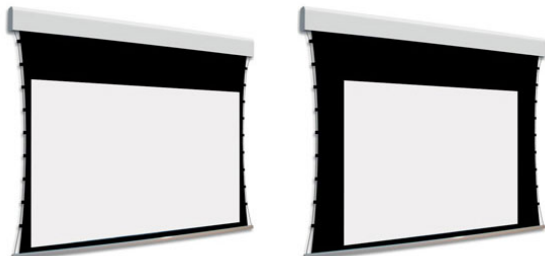

Inteligentna Elektronika

Ul. Raduńska 36A
83-333 Chmielno

Tel.: +48 730 90 60 90

E-mail: info@centrumprojekcji.pl

Nazwa

**Ekran Elektryczny Ścienny Sufitowy Z
Dwoma Powierzchniami Projekcyjnymi
Adeo BiFormat Tensio Classic C07 300 3000
16:10 Vision White Pro Reference White
Grey + Czarne Ramki 7 cm 70 mm**

Cena

13 100,00 zł

Producent

AdeoScreen

OPIS PRODUKTU

Ekran elektryczny BIFORMATKOD PDUABIFORMAT-XXXXXC07 (Tensio Classic z Czarnymi Ramkami 70 mm)

Naścienny, elektryczny ekran z dwoma niezależnymi powierzchniami projekcyjnymi. Ekran z samo-napinającym systemem tensio przy wykorzystaniu elastycznych linek. Czarne ramki 70 mm dla wersji C07. Aluminiowa kasetka, zakończona bokami z utlenionego aluminium, malowana proszkowo na biało (połysk). Przedni wysuw materiału. Silnik montowany po prawej stronie. Powierzchnie projekcyjne wykonane z PVC bez kadmu, opatrzone certyfikatem trudnopalności. Zgodność z dyrektywami: niskonapięciowe, kompatybilność elektromagnetyczna, sprzęt radiowy, zużycie ekoprojektu, ROHS, przepisy dotyczące odpadów (WEEE) oraz bezpieczeństwo produktów. Zestaw do szybkiego montażu ściennego oraz sufitowego w komplecie. Dwa przełączniki naściennych w komplecie (tylko dla ekranów ze standardowymi silnikami). Nadajnik w komplecie (wersja ekranów z wbudowanym sterowaniem radiowym). Wielojęzyczna instrukcja obsługi w komplecie. Możliwość personalizacji rozmiaru i formatu na życzenie. Deco print dostępny jest w wersji bez czarnych ramek. Możliwy jest wybór dwóch różnych typów powierzchni w dwóch różnych wymiarach. Wiersz „Powierzchnia robocza” wyznacza maksymalny rozmiar każdej powierzchni.

Konfiguracja standardowa produktu: silnik z prawej strony, biały aluminiowy obciążnik, wysuw materiału z przodu kasety. KOD OPIS RR Powierzchnia odwrotnie nawinięta (Reverse Roll)

N/AS99

Kolor na życzenie (z palety RAL)