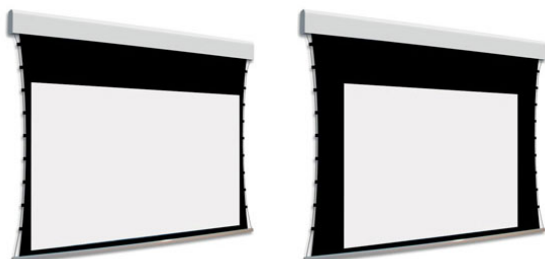

## Inteligentna Elektronika

Ul. Raduńska 36A  
83-333 Chmielno

Tel.: +48 730 90 60 90

E-mail: info@centrumprojekcji.pl

Nazwa

**Ekran Elektryczny Ściany Sufitowy Z  
Dwoma Powierzchniami Projekcyjnymi  
Adeo BiFormat Tensio Classic C07 300 3000  
16:10 Vision White Pro Reference White  
Grey + Czarne Ramki 7 cm 70 mm**

## OPIS PRODUKTU

Ekran elektryczny BIFORMAT KOD PDUABIFORMAT-XXXXXC07 (Tensio Classic z Czarnymi Ramkami 70 mm)

Naścienny, elektryczny ekran z dwoma niezależnymi powierzchniami projekcyjnymi. Ekran z samo-napinającym systemem tensio przy wykorzystaniu elastycznych linek. Czarne ramki 70 mm dla wersji C07. Aluminiowa kasetka, zakończona bokami z utlenionego aluminium, malowana proszkowo na biało (połysk). Przedni wysuw materiału. Silnik montowany po prawej stronie. Powierzchnie projekcyjne wykonane z PVC bez kadmu, opatrzone certyfikatem trudnopalności. Zgodność z dyrektywami: niskonapięciowe, kompatybilność elektromagnetyczna, sprzęt radiowy, zużycie ekoprojektu, ROHS, przepisy dotyczące odpadów (WEEE) oraz bezpieczeństwo produktów. Zestaw do szybkiego montażu ściennego oraz sufitowego w komplecie. Dwa przełączniki naściennych w komplecie (tylko dla ekranów ze standardowymi silnikami). Nadajnik w komplecie (wersja ekranów z wbudowanym sterowaniem radiowym). Wielojęzyczna instrukcja obsługi w komplecie. Możliwość personalizacji rozmiaru i formatu na życzenie. Deco print dostępny jest w wersji bez czarnych ramek. Możliwy jest wybór dwóch różnych typów powierzchni w dwóch różnych wymiarach. Wiersz „Powierzchnia robocza” wyznacza maksymalny rozmiar każdej powierzchni.

Konfiguracja standardowa produktu: silnik z prawej strony, biały aluminiowy obciążnik, wysuw materiału z przodu kasetki. KOD OPIS RR Powierzchnia odwrotnie nawinięta (Reverse Roll)

N/AS99

Kolor na życzenie (z palety RAL)