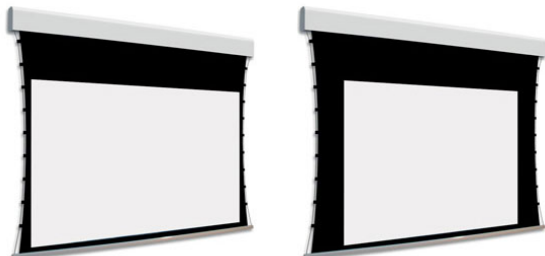

Inteligentna Elektronika

Ul. Raduńska 36A
83-333 Chmielno

Tel.: +48 730 90 60 90

E-mail: info@centrumprojekcji.pl

Nazwa

**Ekran Elektryczny Ścienny Sufitowy Z
Dwoma Powierzchniami Projekcyjnymi
Adeo BiFormat Tensio Classic C07 300 3000
16:9 Vision White Pro Reference White
Grey + Czarne Ramki 7 cm 70 mm**

Cena

13 100,00 zł

Producent

AdeoScreen

OPIS PRODUKTU

Ekran elektryczny BIFORMAT KOD PDUABIFORMAT-XXXXXC07 (Tensio Classic z Czarnymi Ramkami 70 mm)

Naścienny, elektryczny ekran z dwoma niezależnymi powierzchniami projekcyjnymi. Ekran z samo-napinającym systemem tensio przy wykorzystaniu elastycznych linek. Czarne ramki 70 mm dla wersji C07. Aluminiowa kasetka, zakończona bokami z utlenionego aluminium, malowana proszkowo na biało (połysk). Przedni wysuw materiału. Silnik montowany po prawej stronie. Powierzchnie projekcyjne wykonane z PVC bez kadmu, opatrzone certyfikatem trudnopalności. Zgodność z dyrektywami: niskonapięciowe, kompatybilność elektromagnetyczna, sprzęt radiowy, zużycie ekoprojektu, ROHS, przepisy dotyczące odpadów (WEEE) oraz bezpieczeństwo produktów. Zestaw do szybkiego montażu ściennego oraz sufitowego w komplecie. Dwa przełączniki naścienne w komplecie (tylko dla ekranów ze standardowymi silnikami). Nadajnik w komplecie (wersja ekranów z wbudowanym sterowaniem radiowym). Wielojęzyczna instrukcja obsługi w komplecie. Możliwość personalizacji rozmiaru i formatu na życzenie. Deco print dostępny jest w wersji bez czarnych ramek. Możliwy jest wybór dwóch różnych typów powierzchni w dwóch różnych wymiarach. Wiersz „Powierzchnia robocza” wyznacza maksymalny rozmiar każdej powierzchni.

Konfiguracja standardowa produktu: silnik z prawej strony, biały aluminiowy obciążnik, wysuw materiału z przodu kasety. KOD OPIS RR Powierzchnia odwrotnie nawinięta (Reverse Roll)

N/AS99

Kolor na życzenie (z palety RAL)