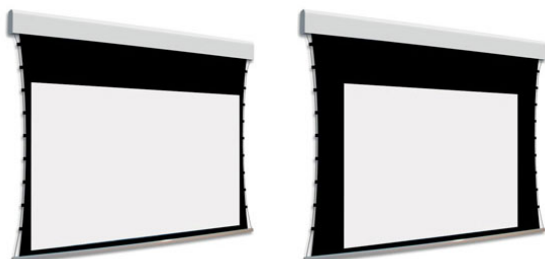

Inteligentna Elektronika

Ul. Raduńska 36A
83-333 Chmielno

Tel.: +48 730 90 60 90

E-mail: info@centrumprojekcji.pl

Nazwa

**Ekran Elektryczny Ścienny Sufitowy Z
Dwoma Powierzchniami Projekcyjnymi
Adeo BiFormat Tensio Classic C07 300 3000
1:1 Vision White Pro Reference White Grey
+ Czarne Ramki 7 cm 70 mm**

Cena

13 100,00 zł

Producent

AdeoScreen

OPIS PRODUKTU

Ekran elektryczny BIFORMAT KOD PDUABIFORMAT-XXXXXC07 (Tensio Classic z Czarnymi Ramkami 70 mm)

Naścienny, elektryczny ekran z dwoma niezależnymi powierzchniami projekcyjnymi. Ekran z samo-napinającym systemem tensio przy wykorzystaniu elastycznych linek. Czarne ramki 70 mm dla wersji C07. Aluminiowa kasetka, zakończona bokami z utlenionego aluminium, malowana proszkowo na biało (połysk). Przedni wysuw materiału. Silnik montowany po prawej stronie. Powierzchnie projekcyjne wykonane z PVC bez kadmu, opatrzone certyfikatem trudnopalności. Zgodność z dyrektywami: niskonapięciowe, kompatybilność elektromagnetyczna, sprzęt radiowy, zużycie ekoprojektu, ROHS, przepisy dotyczące odpadów (WEEE) oraz bezpieczeństwo produktów. Zestaw do szybkiego montażu ściennego oraz sufitowego w komplecie. Dwa przełączniki naściennych w komplecie (tylko dla ekranów ze standardowymi silnikami). Nadajnik w komplecie (wersja ekranów z wbudowanym sterowaniem radiowym). Wielojęzyczna instrukcja obsługi w komplecie. Możliwość personalizacji rozmiaru i formatu na życzenie. Deco print dostępny jest w wersji bez czarnych ramek. Możliwy jest wybór dwóch różnych typów powierzchni w dwóch różnych wymiarach. Wiersz „Powierzchnia robocza” wyznacza maksymalny rozmiar każdej powierzchni.

Konfiguracja standardowa produktu: silnik z prawej strony, biały aluminiowy obciążnik, wysuw materiału z przodu kasetki. KOD OPIS RR Powierzchnia odwrotnie nawinięta (Reverse Roll)

N/AS99

Kolor na życzenie (z palety RAL)