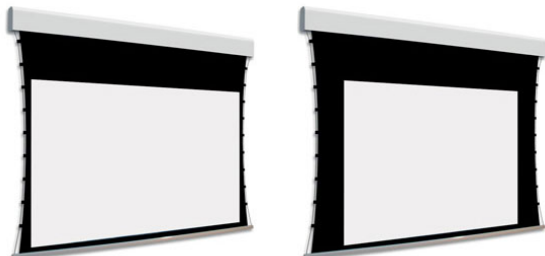

## Inteligentna Elektronika

Ul. Raduńska 36A  
83-333 Chmielno

Tel.: +48 730 90 60 90

E-mail: info@centrumprojekcji.pl

Nazwa

**Ekran Elektryczny Ściany Sufitowy Z  
Dwoma Powierzchniami Projekcyjnymi  
Adeo BiFormat Tensio Classic C07 300 3000  
1:1 Vision White Pro Reference White Grey  
+ Czarne Ramki 7 cm 70 mm**

## OPIS PRODUKTU

Ekran elektryczny BIFORMAT KOD PDUABIFORMAT-XXXXXC07 (Tensio Classic z Czarnymi Ramkami 70 mm)

Naścienny, elektryczny ekran z dwoma niezależnymi powierzchniami projekcyjnymi. Ekran z samo-napinającym systemem tensio przy wykorzystaniu elastycznych linek. Czarne ramki 70 mm dla wersji C07. Aluminiowa kasetka, zakończona bokami z utlenionego aluminium, malowana proszkowo na biało (połysk). Przedni wysuw materiału. Silnik montowany po prawej stronie. Powierzchnie projekcyjne wykonane z PVC bez kadmu, opatrzone certyfikatem trudnopalności. Zgodność z dyrektywami: niskonapięciowe, kompatybilność elektromagnetyczna, sprzęt radiowy, zużycie ekoprojektu, ROHS, przepisy dotyczące odpadów (WEEE) oraz bezpieczeństwo produktów. Zestaw do szybkiego montażu ściennego oraz sufitowego w komplecie. Dwa przełączniki naściennych w komplecie (tylko dla ekranów ze standardowymi silnikami). Nadajnik w komplecie (wersja ekranów z wbudowanym sterowaniem radiowym). Wielojęzyczna instrukcja obsługi w komplecie. Możliwość personalizacji rozmiaru i formatu na życzenie. Deco print dostępny jest w wersji bez czarnych ramek. Możliwy jest wybór dwóch różnych typów powierzchni w dwóch różnych wymiarach. Wiersz „Powierzchnia robocza” wyznacza maksymalny rozmiar każdej powierzchni.

Konfiguracja standardowa produktu: silnik z prawej strony, biały aluminiowy obciążnik, wysuw materiału z przodu kasety. KOD OPIS RR Powierzchnia odwrotnie nawinięta (Reverse Roll)

N/AS99

Kolor na życzenie (z palety RAL)