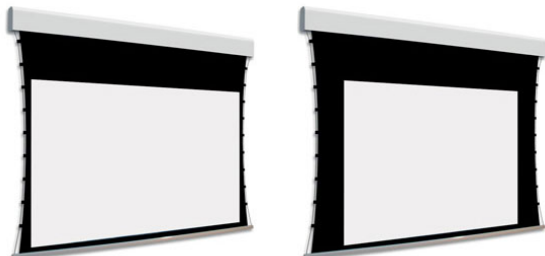

## Inteligentna Elektronika

Ul. Raduńska 36A  
83-333 Chmielno

Tel.: +48 730 90 60 90

E-mail: info@centrumprojekcji.pl

Nazwa

**Ekran Elektryczny Ścienny Sufitowy Z  
Dwoma Powierzchniami Projekcyjnymi  
Adeo BiFormat Tensio Classic C07 300 3000  
21:9 Vision White Pro Reference White  
Grey + Czarne Ramki 7 cm 70 mm**

## OPIS PRODUKTU

Ekran elektryczny BIFORMAT KOD PDUABIFORMAT-XXXXXC07 (Tensio Classic z Czarnymi Ramkami 70 mm)

Naścienny, elektryczny ekran z dwoma niezależnymi powierzchniami projekcyjnymi. Ekran z samo-napinającym systemem tensio przy wykorzystaniu elastycznych linek. Czarne ramki 70 mm dla wersji C07. Aluminiowa kasetka, zakończona bokami z utlenionego aluminium, malowana proszkowo na biało (połysk). Przedni wysuw materiału. Silnik montowany po prawej stronie. Powierzchnie projekcyjne wykonane z PVC bez kadmu, opatrzone certyfikatem trudnopalności. Zgodność z dyrektywami: niskonapięciowe, kompatybilność elektromagnetyczna, sprzęt radiowy, zużycie ekoprojektu, ROHS, przepisy dotyczące odpadów (WEEE) oraz bezpieczeństwo produktów. Zestaw do szybkiego montażu ściennego oraz sufitowego w komplecie. Dwa przełączniki naścienne w komplecie (tylko dla ekranów ze standardowymi silnikami). Nadajnik w komplecie (wersja ekranów z wbudowanym sterowaniem radiowym). Wielojęzyczna instrukcja obsługi w komplecie. Możliwość personalizacji rozmiaru i formatu na życzenie. Deco print dostępny jest w wersji bez czarnych ramek. Możliwy jest wybór dwóch różnych typów powierzchni w dwóch różnych wymiarach. Wiersz „Powierzchnia robocza” wyznacza maksymalny rozmiar każdej powierzchni.

Konfiguracja standardowa produktu: silnik z prawej strony, biały aluminiowy obciążnik, wysuw materiału z przodu kasety. KOD OPIS RR Powierzchnia odwrotnie nawinięta (Reverse Roll)

N/AS99

Kolor na życzenie (z palety RAL)