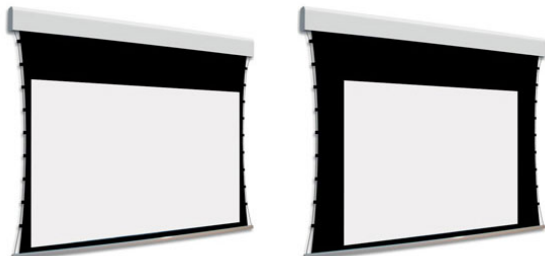

## Inteligentna Elektronika

Ul. Raduńska 36A  
83-333 Chmielno

Tel.: +48 730 90 60 90

E-mail: info@centrumprojekcji.pl

Nazwa

**Ekran Elektryczny Ścienny Sufitowy Z  
Dwoma Powierzchniami Projekcyjnymi  
Adeo BiFormat Tensio Classic C07 300 3000  
21:9 Vision White Pro Reference White  
Grey + Czarne Ramki 7 cm 70 mm**

## OPIS PRODUKTU

Ekran elektryczny BIFORMAT KOD PDUABIFORMAT-XXXXXC07 (Tensio Classic z Czarnymi Ramkami 70 mm)

Naścienny, elektryczny ekran z dwoma niezależnymi powierzchniami projekcyjnymi. Ekran z samo-napinającym systemem tensio przy wykorzystaniu elastycznych linek. Czarne ramki 70 mm dla wersji C07. Aluminiowa kasetka, zakończona bokami z utlenionego aluminium, malowana proszkowo na biało (połysk). Przedni wysuw materiału. Silnik montowany po prawej stronie. Powierzchnie projekcyjne wykonane z PVC bez kadmu, opatrzone certyfikatem trudnopalności. Zgodność z dyrektywami: niskonapięciowe, kompatybilność elektromagnetyczna, sprzęt radiowy, zużycie ekoprojektu, ROHS, przepisy dotyczące odpadów (WEEE) oraz bezpieczeństwo produktów. Zestaw do szybkiego montażu ściennego oraz sufitowego w komplecie. Dwa przełączniki naściennych w komplecie (tylko dla ekranów ze standardowymi silnikami). Nadajnik w komplecie (wersja ekranów z wbudowanym sterowaniem radiowym). Wielojęzyczna instrukcja obsługi w komplecie. Możliwość personalizacji rozmiaru i formatu na życzenie. Deco print dostępny jest w wersji bez czarnych ramek. Możliwy jest wybór dwóch różnych typów powierzchni w dwóch różnych wymiarach. Wiersz „Powierzchnia robocza” wyznacza maksymalny rozmiar każdej powierzchni.

Konfiguracja standardowa produktu: silnik z prawej strony, biały aluminiowy obciążnik, wysuw materiału z przodu kasety. KOD OPIS RR Powierzchnia odwrotnie nawinięta (Reverse Roll)

N/AS99

Kolor na życzenie (z palety RAL)