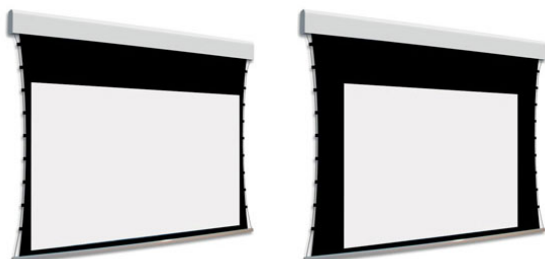

Inteligentna Elektronika

Ul. Raduńska 36A
83-333 Chmielno

Tel.: +48 730 90 60 90

E-mail: info@centrumprojekcji.pl

Nazwa

**Ekran Elektryczny Ścienny Sufitowy Z
Dwoma Powierzchniami Projekcyjnymi
Adeo BiFormat Tensio Classic C07 300 3000
4:3 Vision White Pro Reference White Grey
+ Czarne Ramki 7 cm 70 mm**

Cena

13 100,00 zł

Producent

AdeoScreen

OPIS PRODUKTU

Ekran elektryczny BIFORMAT KOD PDUABIFORMAT-XXXXXC07 (Tensio Classic z Czarnymi Ramkami 70 mm)

Naścienny, elektryczny ekran z dwoma niezależnymi powierzchniami projekcyjnymi. Ekran z samo-napinającym systemem tensio przy wykorzystaniu elastycznych linek. Czarne ramki 70 mm dla wersji C07. Aluminiowa kasetka, zakończona bokami z utlenionego aluminium, malowana proszkowo na biało (połysk). Przedni wysuw materiału. Silnik montowany po prawej stronie. Powierzchnie projekcyjne wykonane z PVC bez kadmu, opatrzone certyfikatem trudnopalności. Zgodność z dyrektywami: niskonapięciowe, kompatybilność elektromagnetyczna, sprzęt radiowy, zużycie ekoprojektu, ROHS, przepisy dotyczące odpadów (WEEE) oraz bezpieczeństwo produktów. Zestaw do szybkiego montażu ściennego oraz sufitowego w komplecie. Dwa przełączniki naściennych w komplecie (tylko dla ekranów ze standardowymi silnikami). Nadajnik w komplecie (wersja ekranów z wbudowanym sterowaniem radiowym). Wielojęzyczna instrukcja obsługi w komplecie. Możliwość personalizacji rozmiaru i formatu na życzenie. Deco print dostępny jest w wersji bez czarnych ramek. Możliwy jest wybór dwóch różnych typów powierzchni w dwóch różnych wymiarach. Wiersz „Powierzchnia robocza” wyznacza maksymalny rozmiar każdej powierzchni.

Konfiguracja standardowa produktu: silnik z prawej strony, biały aluminiowy obciążnik, wysuw materiału z przodu kasetki. KOD OPIS RR Powierzchnia odwrotnie nawinięta (Reverse Roll)

N/AS99

Kolor na życzenie (z palety RAL)