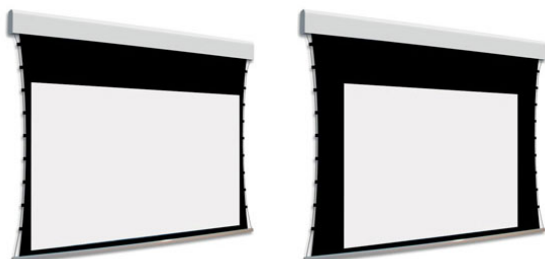

## Inteligentna Elektronika

Ul. Raduńska 36A  
83-333 Chmielno

Tel.: +48 730 90 60 90

E-mail: info@centrumprojekcji.pl

Nazwa

**Ekran Elektryczny Ścienny Sufitowy Z  
Dwoma Powierzchniami Projekcyjnymi  
Adeo BiFormat Tensio Classic C07 325 3250  
16:9 Vision White Pro Reference White  
Grey + Czarne Ramki 7 cm 70 mm**

## OPIS PRODUKTU

Ekran elektryczny BIFORMAT KOD PDUABIFORMAT-XXXXXC07 (Tensio Classic z Czarnymi Ramkami 70 mm)

Naścienny, elektryczny ekran z dwoma niezależnymi powierzchniami projekcyjnymi. Ekran z samo-napinającym systemem tensio przy wykorzystaniu elastycznych linek. Czarne ramki 70 mm dla wersji C07. Aluminiowa kasetka, zakończona bokami z utlenionego aluminium, malowana proszkowo na biało (połysk). Przedni wysuw materiału. Silnik montowany po prawej stronie. Powierzchnie projekcyjne wykonane z PVC bez kadmu, opatrzone certyfikatem trudnopalności. Zgodność z dyrektywami: niskonapięciowe, kompatybilność elektromagnetyczna, sprzęt radiowy, zużycie ekoprojektu, ROHS, przepisy dotyczące odpadów (WEEE) oraz bezpieczeństwo produktów. Zestaw do szybkiego montażu ściennego oraz sufitowego w komplecie. Dwa przełączniki naściennych w komplecie (tylko dla ekranów ze standardowymi silnikami). Nadajnik w komplecie (wersja ekranów z wbudowanym sterowaniem radiowym). Wielojęzyczna instrukcja obsługi w komplecie. Możliwość personalizacji rozmiaru i formatu na życzenie. Deco print dostępny jest w wersji bez czarnych ramek. Możliwy jest wybór dwóch różnych typów powierzchni w dwóch różnych wymiarach. Wiersz „Powierzchnia robocza” wyznacza maksymalny rozmiar każdej powierzchni.

Konfiguracja standardowa produktu: silnik z prawej strony, biały aluminiowy obciążnik, wysuw materiału z przodu kasetki. KOD OPIS RR Powierzchnia odwrotnie nawinięta (Reverse Roll)

N/AS99

Kolor na życzenie (z palety RAL)