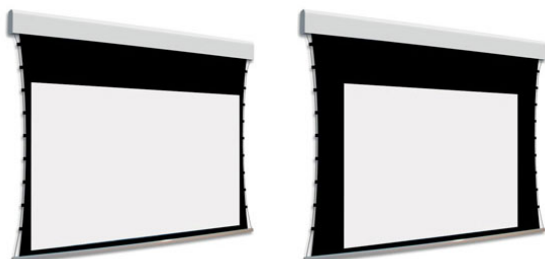

## Inteligentna Elektronika

Ul. Raduńska 36A  
83-333 Chmielno

Tel.: +48 730 90 60 90

E-mail: info@centrumprojekcji.pl

Nazwa

**Ekran Elektryczny Ścienny Sufitowy Z  
Dwoma Powierzchniami Projekcyjnymi  
Adeo BiFormat Tensio Classic C07 325 3250  
16:9 Vision White Pro Reference White  
Grey + Czarne Ramki 7 cm 70 mm**

## OPIS PRODUKTU

Ekran elektryczny BIFORMAT KOD PDUABIFORMAT-XXXXXC07 (Tensio Classic z Czarnymi Ramkami 70 mm)

Naścienny, elektryczny ekran z dwoma niezależnymi powierzchniami projekcyjnymi. Ekran z samo-napinającym systemem tensio przy wykorzystaniu elastycznych linek. Czarne ramki 70 mm dla wersji C07. Aluminiowa kasetka, zakończona bokami z utlenionego aluminium, malowana proszkowo na biało (połysk). Przedni wysuw materiału. Silnik montowany po prawej stronie. Powierzchnie projekcyjne wykonane z PVC bez kadmu, opatrzone certyfikatem trudnopalności. Zgodność z dyrektywami: niskonapięciowe, kompatybilność elektromagnetyczna, sprzęt radiowy, zużycie ekoprojektu, ROHS, przepisy dotyczące odpadów (WEEE) oraz bezpieczeństwo produktów. Zestaw do szybkiego montażu ściennego oraz sufitowego w komplecie. Dwa przełączniki naścienne w komplecie (tylko dla ekranów ze standardowymi silnikami). Nadajnik w komplecie (wersja ekranów z wbudowanym sterowaniem radiowym). Wielojęzyczna instrukcja obsługi w komplecie. Możliwość personalizacji rozmiaru i formatu na życzenie. Deco print dostępny jest w wersji bez czarnych ramek. Możliwy jest wybór dwóch różnych typów powierzchni w dwóch różnych wymiarach. Wiersz „Powierzchnia robocza” wyznacza maksymalny rozmiar każdej powierzchni.

Konfiguracja standardowa produktu: silnik z prawej strony, biały aluminiowy obciążnik, wysuw materiału z przodu kasety. KOD OPIS RR Powierzchnia odwrotnie nawinięta (Reverse Roll)

N/AS99

Kolor na życzenie (z palety RAL)