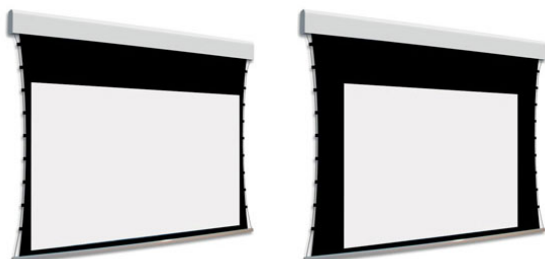

Inteligentna Elektronika

Ul. Raduńska 36A
83-333 Chmielno

Tel.: +48 730 90 60 90

E-mail: info@centrumprojekcji.pl

Nazwa

**Ekran Elektryczny Ścienny Sufitowy Z
Dwoma Powierzchniami Projekcyjnymi
Adeo BiFormat Tensio Classic C07 325 3250
1:1 Vision White Pro Reference White Grey
+ Czarne Ramki 7 cm 70 mm**

Cena

14 250,00 zł

Producent

AdeoScreen

OPIS PRODUKTU

Ekran elektryczny BIFORMAT KOD PDUABIFORMAT-XXXXXC07 (Tensio Classic z Czarnymi Ramkami 70 mm)

Naścienny, elektryczny ekran z dwoma niezależnymi powierzchniami projekcyjnymi. Ekran z samo-napinającym systemem tensio przy wykorzystaniu elastycznych linek. Czarne ramki 70 mm dla wersji C07. Aluminiowa kasetka, zakończona bokami z utlenionego aluminium, malowana proszkowo na biało (połysk). Przedni wysuw materiału. Silnik montowany po prawej stronie. Powierzchnie projekcyjne wykonane z PVC bez kadmu, opatrzone certyfikatem trudnopalności. Zgodność z dyrektywami: niskonapięciowe, kompatybilność elektromagnetyczna, sprzęt radiowy, zużycie ekoprojektu, ROHS, przepisy dotyczące odpadów (WEEE) oraz bezpieczeństwo produktów. Zestaw do szybkiego montażu ściennego oraz sufitowego w komplecie. Dwa przełączniki naściennych w komplecie (tylko dla ekranów ze standardowymi silnikami). Nadajnik w komplecie (wersja ekranów z wbudowanym sterowaniem radiowym). Wielojęzyczna instrukcja obsługi w komplecie. Możliwość personalizacji rozmiaru i formatu na życzenie. Deco print dostępny jest w wersji bez czarnych ramek. Możliwy jest wybór dwóch różnych typów powierzchni w dwóch różnych wymiarach. Wiersz „Powierzchnia robocza” wyznacza maksymalny rozmiar każdej powierzchni.

Konfiguracja standardowa produktu: silnik z prawej strony, biały aluminiowy obciążnik, wysuw materiału z przodu kasetki. KOD OPIS RR Powierzchnia odwrotnie nawinięta (Reverse Roll)

N/AS99

Kolor na życzenie (z palety RAL)