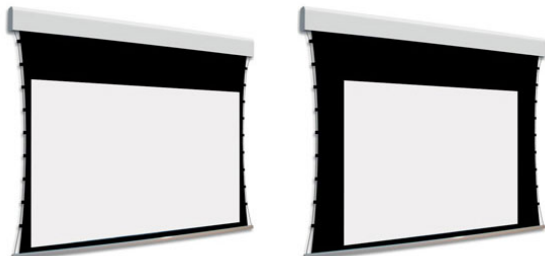

Inteligentna Elektronika

Ul. Raduńska 36A
83-333 Chmielno

Tel.: +48 730 90 60 90

E-mail: info@centrumprojekcji.pl

Nazwa

**Ekran Elektryczny Ścienny Sufitowy Z
Dwoma Powierzchniami Projekcyjnymi
Adeo BiFormat Tensio Classic C07 325 3250
21:9 Vision White Pro Reference White
Grey + Czarne Ramki 7 cm 70 mm**

Cena

14 250,00 zł

Producent

AdeoScreen

OPIS PRODUKTU

Ekran elektryczny BIFORMAT KOD PDUABIFORMAT-XXXXXC07 (Tensio Classic z Czarnymi Ramkami 70 mm)

Naścienny, elektryczny ekran z dwoma niezależnymi powierzchniami projekcyjnymi. Ekran z samo-napinającym systemem tensio przy wykorzystaniu elastycznych linek. Czarne ramki 70 mm dla wersji C07. Aluminiowa kasetka, zakończona bokami z utlenionego aluminium, malowana proszkowo na biało (połysk). Przedni wysuw materiału. Silnik montowany po prawej stronie. Powierzchnie projekcyjne wykonane z PVC bez kadmu, opatrzone certyfikatem trudnopalności. Zgodność z dyrektywami: niskonapięciowe, kompatybilność elektromagnetyczna, sprzęt radiowy, zużycie ekoprojektu, ROHS, przepisy dotyczące odpadów (WEEE) oraz bezpieczeństwo produktów. Zestaw do szybkiego montażu ściennego oraz sufitowego w komplecie. Dwa przełączniki naścienne w komplecie (tylko dla ekranów ze standardowymi silnikami). Nadajnik w komplecie (wersja ekranów z wbudowanym sterowaniem radiowym). Wielojęzyczna instrukcja obsługi w komplecie. Możliwość personalizacji rozmiaru i formatu na życzenie. Deco print dostępny jest w wersji bez czarnych ramek. Możliwy jest wybór dwóch różnych typów powierzchni w dwóch różnych wymiarach. Wiersz „Powierzchnia robocza” wyznacza maksymalny rozmiar każdej powierzchni.

Konfiguracja standardowa produktu: silnik z prawej strony, biały aluminiowy obciążnik, wysuw materiału z przodu kasetki. KOD OPIS RR Powierzchnia odwrotnie nawinięta (Reverse Roll)

N/AS99

Kolor na życzenie (z palety RAL)