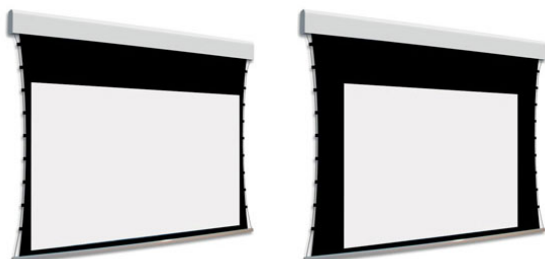

Inteligentna Elektronika

Ul. Raduńska 36A
83-333 Chmielno

Tel.: +48 730 90 60 90

E-mail: info@centrumprojekcji.pl

Nazwa

**Ekran Elektryczny Ścienny Sufitowy Z
Dwoma Powierzchniami Projekcyjnymi
Adeo BiFormat Tensio Classic C07 325 3250
4:3 Vision White Pro Reference White Grey
+ Czarne Ramki 7 cm 70 mm**

Cena

14 250,00 zł

Producent

AdeoScreen

OPIS PRODUKTU

Ekran elektryczny BIFORMAT KOD PDUABIFORMAT-XXXXXC07 (Tensio Classic z Czarnymi Ramkami 70 mm)

Naścienny, elektryczny ekran z dwoma niezależnymi powierzchniami projekcyjnymi. Ekran z samo-napinającym systemem tensio przy wykorzystaniu elastycznych linek. Czarne ramki 70 mm dla wersji C07. Aluminiowa kasetka, zakończona bokami z utlenionego aluminium, malowana proszkowo na biało (połysk). Przedni wysuw materiału. Silnik montowany po prawej stronie. Powierzchnie projekcyjne wykonane z PVC bez kadmu, opatrzone certyfikatem trudnopalności. Zgodność z dyrektywami: niskonapięciowe, kompatybilność elektromagnetyczna, sprzęt radiowy, zużycie ekoprojektu, ROHS, przepisy dotyczące odpadów (WEEE) oraz bezpieczeństwo produktów. Zestaw do szybkiego montażu ściennego oraz sufitowego w komplecie. Dwa przełączniki naściennych w komplecie (tylko dla ekranów ze standardowymi silnikami). Nadajnik w komplecie (wersja ekranów z wbudowanym sterowaniem radiowym). Wielojęzyczna instrukcja obsługi w komplecie. Możliwość personalizacji rozmiaru i formatu na życzenie. Deco print dostępny jest w wersji bez czarnych ramek. Możliwy jest wybór dwóch różnych typów powierzchni w dwóch różnych wymiarach. Wiersz „Powierzchnia robocza” wyznacza maksymalny rozmiar każdej powierzchni.

Konfiguracja standardowa produktu: silnik z prawej strony, biały aluminiowy obciążnik, wysuw materiału z przodu kasety. KOD OPIS RR Powierzchnia odwrotnie nawinięta (Reverse Roll)

N/AS99

Kolor na życzenie (z palety RAL)