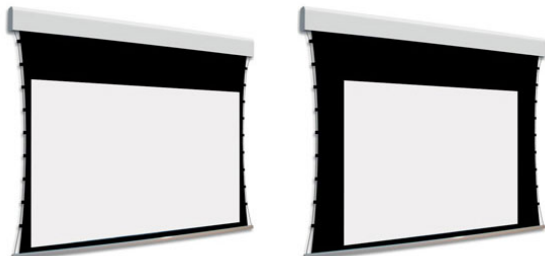

## Inteligentna Elektronika

Ul. Raduńska 36A  
83-333 Chmielno

Tel.: +48 730 90 60 90

E-mail: info@centrumprojekcji.pl

Nazwa

**Ekran Elektryczny Ścienny Sufitowy Z  
Dwoma Powierzchniami Projekcyjnymi  
Adeo BiFormat Tensio Classic C07 350 3500  
1:1 Vision White Pro Reference White Grey  
+ Czarne Ramki 7 cm 70 mm**

## OPIS PRODUKTU

Ekran elektryczny BIFORMAT KOD PDUABIFORMAT-XXXXXC07 (Tensio Classic z Czarnymi Ramkami 70 mm)

Naścienny, elektryczny ekran z dwoma niezależnymi powierzchniami projekcyjnymi. Ekran z samo-napinającym systemem tensio przy wykorzystaniu elastycznych linek. Czarne ramki 70 mm dla wersji C07. Aluminiowa kasetka, zakończona bokami z utlenionego aluminium, malowana proszkowo na biało (połysk). Przedni wysuw materiału. Silnik montowany po prawej stronie. Powierzchnie projekcyjne wykonane z PVC bez kadmu, opatrzone certyfikatem trudnopalności. Zgodność z dyrektywami: niskonapięciowe, kompatybilność elektromagnetyczna, sprzęt radiowy, zużycie ekoprojektu, ROHS, przepisy dotyczące odpadów (WEEE) oraz bezpieczeństwo produktów. Zestaw do szybkiego montażu ściennego oraz sufitowego w komplecie. Dwa przełączniki naściennych w komplecie (tylko dla ekranów ze standardowymi silnikami). Nadajnik w komplecie (wersja ekranów z wbudowanym sterowaniem radiowym). Wielojęzyczna instrukcja obsługi w komplecie. Możliwość personalizacji rozmiaru i formatu na życzenie. Deco print dostępny jest w wersji bez czarnych ramek. Możliwy jest wybór dwóch różnych typów powierzchni w dwóch różnych wymiarach. Wiersz „Powierzchnia robocza” wyznacza maksymalny rozmiar każdej powierzchni.

Konfiguracja standardowa produktu: silnik z prawej strony, biały aluminiowy obciążnik, wysuw materiału z przodu kasety. KOD OPIS RR Powierzchnia odwrotnie nawinięta (Reverse Roll)

N/AS99

Kolor na życzenie (z palety RAL)