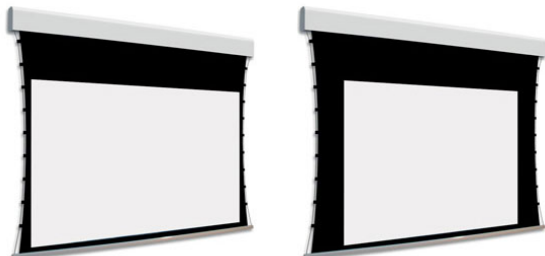

Inteligentna Elektronika

Ul. Raduńska 36A
83-333 Chmielno

Tel.: +48 730 90 60 90

E-mail: info@centrumprojekcji.pl

Nazwa

**Ekran Elektryczny Ścienny Sufitowy Z
Dwoma Powierzchniami Projekcyjnymi
Adeo BiFormat Tensio Classic C07 350 3500
1:1 Vision White Pro Reference White Grey
+ Czarne Ramki 7 cm 70 mm**

Cena

15 550,00 zł

Producent

AdeoScreen

OPIS PRODUKTU

Ekran elektryczny BIFORMAT KOD PDUABIFORMAT-XXXXXC07 (Tensio Classic z Czarnymi Ramkami 70 mm)

Naścienny, elektryczny ekran z dwoma niezależnymi powierzchniami projekcyjnymi. Ekran z samo-napinającym systemem tensio przy wykorzystaniu elastycznych linek. Czarne ramki 70 mm dla wersji C07. Aluminiowa kasetka, zakończona bokami z utlenionego aluminium, malowana proszkowo na biało (połysk). Przedni wysuw materiału. Silnik montowany po prawej stronie. Powierzchnie projekcyjne wykonane z PVC bez kadmu, opatrzone certyfikatem trudnopalności. Zgodność z dyrektywami: niskonapięciowe, kompatybilność elektromagnetyczna, sprzęt radiowy, zużycie ekoprojektu, ROHS, przepisy dotyczące odpadów (WEEE) oraz bezpieczeństwo produktów. Zestaw do szybkiego montażu ściennego oraz sufitowego w komplecie. Dwa przełączniki naściennych w komplecie (tylko dla ekranów ze standardowymi silnikami). Nadajnik w komplecie (wersja ekranów z wbudowanym sterowaniem radiowym). Wielojęzyczna instrukcja obsługi w komplecie. Możliwość personalizacji rozmiaru i formatu na życzenie. Deco print dostępny jest w wersji bez czarnych ramek. Możliwy jest wybór dwóch różnych typów powierzchni w dwóch różnych wymiarach. Wiersz „Powierzchnia robocza” wyznacza maksymalny rozmiar każdej powierzchni.

Konfiguracja standardowa produktu: silnik z prawej strony, biały aluminiowy obciążnik, wysuw materiału z przodu kasety. KOD OPIS RR Powierzchnia odwrotnie nawinięta (Reverse Roll)

N/AS99

Kolor na życzenie (z palety RAL)