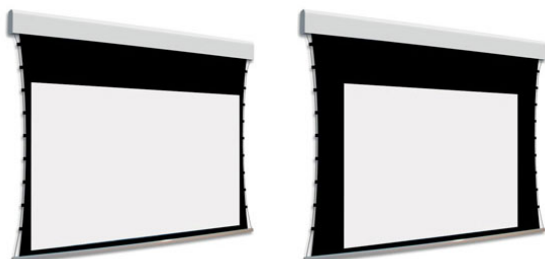

Inteligentna Elektronika

Ul. Raduńska 36A
83-333 Chmielno

Tel.: +48 730 90 60 90

E-mail: info@centrumprojekcji.pl

Nazwa

**Ekran Elektryczny Ścienny Sufitowy Z
Dwoma Powierzchniami Projekcyjnymi
Adeo BiFormat Tensio Classic C07 350 3500
21:9 Vision White Pro Reference White
Grey + Czarne Ramki 7 cm 70 mm**

Cena

15 550,00 zł

Producent

AdeoScreen

OPIS PRODUKTU

Ekran elektryczny BIFORMAT KOD PDUABIFORMAT-XXXXXC07 (Tensio Classic z Czarnymi Ramkami 70 mm)

Naścienny, elektryczny ekran z dwoma niezależnymi powierzchniami projekcyjnymi. Ekran z samo-napinającym systemem tensio przy wykorzystaniu elastycznych linek. Czarne ramki 70 mm dla wersji C07. Aluminiowa kasetka, zakończona bokami z utlenionego aluminium, malowana proszkowo na biało (połysk). Przedni wysuw materiału. Silnik montowany po prawej stronie. Powierzchnie projekcyjne wykonane z PVC bez kadmu, opatrzone certyfikatem trudnopalności. Zgodność z dyrektywami: niskonapięciowe, kompatybilność elektromagnetyczna, sprzęt radiowy, zużycie ekoprojektu, ROHS, przepisy dotyczące odpadów (WEEE) oraz bezpieczeństwo produktów. Zestaw do szybkiego montażu ściennego oraz sufitowego w komplecie. Dwa przełączniki naściennych w komplecie (tylko dla ekranów ze standardowymi silnikami). Nadajnik w komplecie (wersja ekranów z wbudowanym sterowaniem radiowym). Wielojęzyczna instrukcja obsługi w komplecie. Możliwość personalizacji rozmiaru i formatu na życzenie. Deco print dostępny jest w wersji bez czarnych ramek. Możliwy jest wybór dwóch różnych typów powierzchni w dwóch różnych wymiarach. Wiersz „Powierzchnia robocza” wyznacza maksymalny rozmiar każdej powierzchni.

Konfiguracja standardowa produktu: silnik z prawej strony, biały aluminiowy obciążnik, wysuw materiału z przodu kasety. KOD OPIS RR Powierzchnia odwrotnie nawinięta (Reverse Roll)

N/AS99

Kolor na życzenie (z palety RAL)