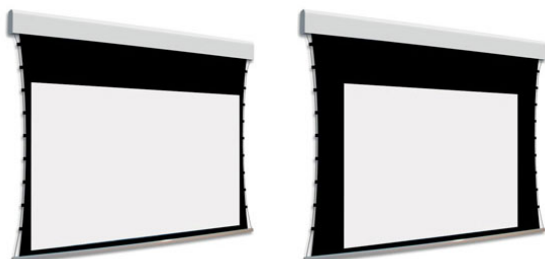

Inteligentna Elektronika

Ul. Raduńska 36A
83-333 Chmielno

Tel.: +48 730 90 60 90

E-mail: info@centrumprojekcji.pl

Nazwa

**Ekran Elektryczny Ścienny Sufitowy Z
Dwoma Powierzchniami Projekcyjnymi
Adeo BiFormat Tensio Classic C07 350 3500
21:9 Vision White Pro Reference White
Grey + Czarne Ramki 7 cm 70 mm**

Cena

15 550,00 zł

Producent

AdeoScreen

OPIS PRODUKTU

Ekran elektryczny BIFORMAT KOD PDUABIFORMAT-XXXXXC07 (Tensio Classic z Czarnymi Ramkami 70 mm)

Naścienny, elektryczny ekran z dwoma niezależnymi powierzchniami projekcyjnymi. Ekran z samo-napinającym systemem tensio przy wykorzystaniu elastycznych linek. Czarne ramki 70 mm dla wersji C07. Aluminiowa kasetka, zakończona bokami z utlenionego aluminium, malowana proszkowo na biało (połysk). Przedni wysuw materiału. Silnik montowany po prawej stronie. Powierzchnie projekcyjne wykonane z PVC bez kadmu, opatrzone certyfikatem trudnopalności. Zgodność z dyrektywami: niskonapięciowe, kompatybilność elektromagnetyczna, sprzęt radiowy, zużycie ekoprojektu, ROHS, przepisy dotyczące odpadów (WEEE) oraz bezpieczeństwo produktów. Zestaw do szybkiego montażu ściennego oraz sufitowego w komplecie. Dwa przełączniki naścienne w komplecie (tylko dla ekranów ze standardowymi silnikami). Nadajnik w komplecie (wersja ekranów z wbudowanym sterowaniem radiowym). Wielojęzyczna instrukcja obsługi w komplecie. Możliwość personalizacji rozmiaru i formatu na życzenie. Deco print dostępny jest w wersji bez czarnych ramek. Możliwy jest wybór dwóch różnych typów powierzchni w dwóch różnych wymiarach. Wiersz „Powierzchnia robocza” wyznacza maksymalny rozmiar każdej powierzchni.

Konfiguracja standardowa produktu: silnik z prawej strony, biały aluminiowy obciążnik, wysuw materiału z przodu kasetki. KOD OPIS RR Powierzchnia odwrotnie nawinięta (Reverse Roll)

N/AS99

Kolor na życzenie (z palety RAL)