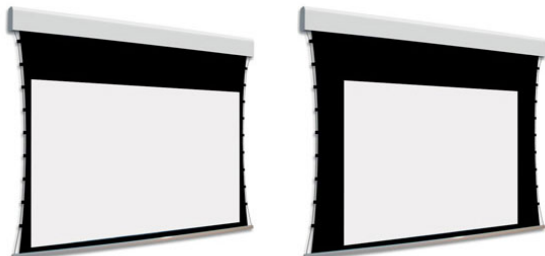

## Inteligentna Elektronika

Ul. Raduńska 36A  
83-333 Chmielno

Tel.: +48 730 90 60 90

E-mail: info@centrumprojekcji.pl

Nazwa

**Ekran Elektryczny Ścienny Sufitowy Z  
Dwoma Powierzchniami Projekcyjnymi  
Adeo BiFormat Tensio Classic C07 350 3500  
4:3 Vision White Pro Reference White Grey  
+ Czarne Ramki 7 cm 70 mm**

## OPIS PRODUKTU

Ekran elektryczny BIFORMAT KOD PDUABIFORMAT-XXXXXC07 (Tensio Classic z Czarnymi Ramkami 70 mm)

Naścienny, elektryczny ekran z dwoma niezależnymi powierzchniami projekcyjnymi. Ekran z samo-napinającym systemem tensio przy wykorzystaniu elastycznych linek. Czarne ramki 70 mm dla wersji C07. Aluminiowa kasetka, zakończona bokami z utlenionego aluminium, malowana proszkowo na biało (połysk). Przedni wysuw materiału. Silnik montowany po prawej stronie. Powierzchnie projekcyjne wykonane z PVC bez kadmu, opatrzone certyfikatem trudnopalności. Zgodność z dyrektywami: niskonapięciowe, kompatybilność elektromagnetyczna, sprzęt radiowy, zużycie ekoprojektu, ROHS, przepisy dotyczące odpadów (WEEE) oraz bezpieczeństwo produktów. Zestaw do szybkiego montażu ściennego oraz sufitowego w komplecie. Dwa przełączniki naścienne w komplecie (tylko dla ekranów ze standardowymi silnikami). Nadajnik w komplecie (wersja ekranów z wbudowanym sterowaniem radiowym). Wielojęzyczna instrukcja obsługi w komplecie. Możliwość personalizacji rozmiaru i formatu na życzenie. Deco print dostępny jest w wersji bez czarnych ramek. Możliwy jest wybór dwóch różnych typów powierzchni w dwóch różnych wymiarach. Wiersz „Powierzchnia robocza” wyznacza maksymalny rozmiar każdej powierzchni.

Konfiguracja standardowa produktu: silnik z prawej strony, biały aluminiowy obciążnik, wysuw materiału z przodu kasetki. KOD OPIS RR Powierzchnia odwrotnie nawinięta (Reverse Roll)

N/AS99

Kolor na życzenie (z palety RAL)