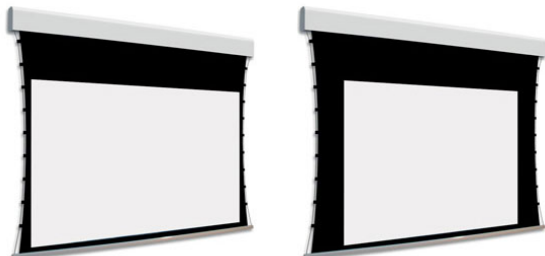

## Inteligentna Elektronika

Ul. Raduńska 36A  
83-333 Chmielno

Tel.: +48 730 90 60 90

E-mail: info@centrumprojekcji.pl

Nazwa

**Ekran Elektryczny Ściany Sufitowy Z  
Dwoma Powierzchniami Projekcyjnymi  
Adeo BiFormat Tensio Classic C07 350 3500  
4:3 Vision White Pro Reference White Grey  
+ Czarne Ramki 7 cm 70 mm**

## OPIS PRODUKTU

Ekran elektryczny BIFORMAT KOD PDUABIFORMAT-XXXXXC07 (Tensio Classic z Czarnymi Ramkami 70 mm)

Naścienny, elektryczny ekran z dwoma niezależnymi powierzchniami projekcyjnymi. Ekran z samo-napinającym systemem tensio przy wykorzystaniu elastycznych linek. Czarne ramki 70 mm dla wersji C07. Aluminiowa kasetka, zakończona bokami z utlenionego aluminium, malowana proszkowo na biało (połysk). Przedni wysuw materiału. Silnik montowany po prawej stronie. Powierzchnie projekcyjne wykonane z PVC bez kadmu, opatrzone certyfikatem trudnopalności. Zgodność z dyrektywami: niskonapięciowe, kompatybilność elektromagnetyczna, sprzęt radiowy, zużycie ekoprojektu, ROHS, przepisy dotyczące odpadów (WEEE) oraz bezpieczeństwo produktów. Zestaw do szybkiego montażu ściennego oraz sufitowego w komplecie. Dwa przełączniki naściennych w komplecie (tylko dla ekranów ze standardowymi silnikami). Nadajnik w komplecie (wersja ekranów z wbudowanym sterowaniem radiowym). Wielojęzyczna instrukcja obsługi w komplecie. Możliwość personalizacji rozmiaru i formatu na życzenie. Deco print dostępny jest w wersji bez czarnych ramek. Możliwy jest wybór dwóch różnych typów powierzchni w dwóch różnych wymiarach. Wiersz „Powierzchnia robocza” wyznacza maksymalny rozmiar każdej powierzchni.

Konfiguracja standardowa produktu: silnik z prawej strony, biały aluminiowy obciążnik, wysuw materiału z przodu kasety. KOD OPIS RR Powierzchnia odwrotnie nawinięta (Reverse Roll)

N/AS99

Kolor na życzenie (z palety RAL)