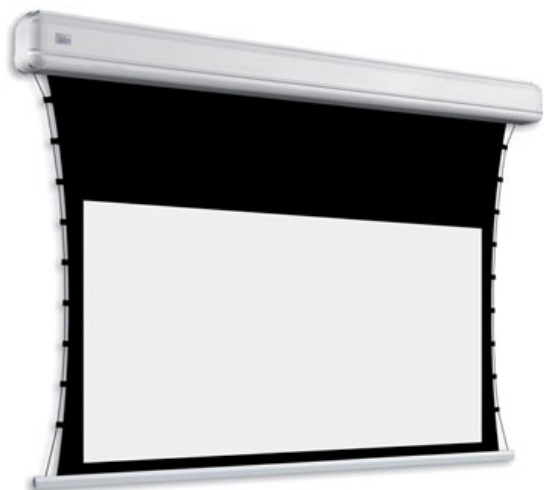

Inteligentna Elektronika

Ul. Raduńska 36A
83-333 Chmielno

Tel.: +48 730 90 60 90

E-mail: info@centrumprojekcji.pl

Nazwa

Ekran Elektryczny Ścienny Sufitowy Z
Napinaczami Adeo Elegance Tensio Classic
C00 C05 302 3020 350 3500 16:10 140 cali
Vision White PRO Reference Grey 2 +
Czarne Ramki 0 50 mm 0 5 cm

Cena

6 900,00 zł

Producent

AdeoScreen

OPIS PRODUKTU

Ekran Elektryczny ELEGANCE KOD PRONELEGANCE-XXXXXC05 (Tensio Classic z Czarnymi Ramkami 50 mm) C00 (Tensio Classic bez Czarnych Ramek)

Ekran elektryczny do montażu naściennego z systemem tensio Malowany proszkowo w kolorze białym matowym (standard) lub matowym czarnym (bezpłatnie dla ekranów do szerokości kasety 2000mm format 1:1 i do 2500mm szerokości kasety dla pozostałych formatów). Linki napinające dostępne w kolorze czarnym. Kasety z aluminiowymi bokami. Wysuw materiału z tyłu kasety (dostępna opcja z wysuwem materiału z przodu kasety). Silnik po lewej stronie, silnik po prawej stronie dostępny do szerokości całkowitej 2000 mm w formacie 1:1 i do 2500 mm dla innych formatów. Powierzchnie projekcyjne wykonane z PVC bez kadmu, opatrzone certyfikatem trudnopalności. Zgodność z dyrektywami: niskonapięciowe, kompatybilność elektromagnetyczna, sprzęt radiowy, zużycie ekoprojektu, ROHS, przepisy dotyczące odpadów (WEEE) oraz bezpieczeństwo produktów. Zestaw do montażu ściennego i sufitowego w komplecie. Elektryczny przełącznik ścienny w komplecie (wersja ekranów ze standardowym silnikiem). Nadajnik w komplecie (wersja ekranów elektrycznych z wbudowanym sterowaniem radiowym). Wielojęzyczna instrukcja obsługi w komplecie. Możliwość personalizacji rozmiaru i formatu na życzenie.

WARIANTY -> Konfiguracja standardowa produktu: silnik z prawej strony (lewa dla ekranów powyżej 2500mm, przy formacie 1:1 do 2000), biała kasety, wysuw materiału z tyłu kasety WARIANTY -> Konfiguracja standardowa produktu: silnik z prawej strony (lewa dla ekranów powyżej 2500mm, przy formacie 1:1 do 2000), biała kasety, wysuw materiału z tyłu kasety KOD OPIS SRI SILNIK z wbudowanym bezprzewodowym sterowaniem radiowym (pilot w komplecie) WYCENA INDYWIDUALNASIO Silnik IO-homecontrol® ze zintegrowanym radiowo nadajnikiem RF i