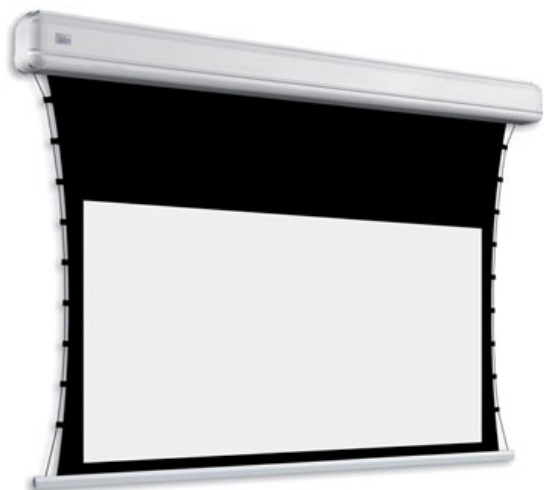

Inteligentna Elektronika

Ul. Raduńska 36A
83-333 Chmielno

Tel.: +48 730 90 60 90

E-mail: info@centrumprojekcji.pl

Nazwa

Ekran Elektryczny Ścienny Sufitowy Z
Napinaczami Adeo Elegance Tensio Classic
C07 198 1980 250 2500 16:10 92 cali Vision
White PRO Reference Grey 2 + Czarne
Ramki 70 mm 7 cm

Cena

5 150,00 zł

Producent

AdeoScreen

OPIS PRODUKTU

Ekran Elektryczny ELEGANCE KOD PRONELEGANCE-XXXXXC07 (Tensio Classic z Czarnymi Ramkami 70 mm)

Ekran elektryczny do montażu ściennego z systemem tensio- zaprojektowanym przez Adeo Screen. Malowany proszkowo w kolorze białym matowym (standard) lub matowym czarnym (bezpłatnie dla ekranów do szerokości kasety 2000mm format 1:1 i do 2500mm szerokości kasety dla pozostałych formatów). Linki napinające dostępne w kolorze czarnym. Kasetka z aluminiowymi bokami. Wysuw materiału z tyłu kasety (dostępna opcja z wysuwem materiału z przodu kasety). Silnik po lewej stronie, silnik po prawej stronie dostępny do szerokości całkowitej 2000 mm w formacie 1:1 i do 2500 mm dla innych formatów. Powierzchnie projekcyjne wykonane z PVC bez kadmu, opatrzone certyfikatem trudnopalności. Zgodność z dyrektywami: niskonapięciowe, kompatybilność elektromagnetyczna, sprzęt radiowy, zużycie ekoprojektu, ROHS, przepisy dotyczące odpadów (WEEE) oraz bezpieczeństwo produktów. Zestaw do montażu ściennego i sufitowego w komplecie. Elektryczny przełącznik ścienny w komplecie (wersja ekranów ze standardowym silnikiem). Nadajnik w komplecie (wersja ekranów elektrycznych z wbudowanym sterowaniem radiowym). Wielojęzyczna instrukcja obsługi w komplecie. Możliwość personalizacji rozmiaru i formatu na życzenie.

WARIANTY-> Konfiguracja standardowa produktu: silnik z prawej strony (lewa dla ekranów powyżej 2500mm, przy formacie 1:1 do 2000), biała kasetka, wysuw materiału z tyłu kasety KOD OPIS SRI SILNIK z wbudowanym bezprzewodowym sterowaniem radiowym (pilot w komplecie)

WYCENA INDYWIDUALNA SIO Silnik IO-homecontrol® ze zintegrowanym radiowo nadajnikiem RF i standardowym odbiornikiem WYCENA INDYWIDUALNA LEF LEWA strona montażu silnika BEZ DOPLATYFR Wysuw materiału Z