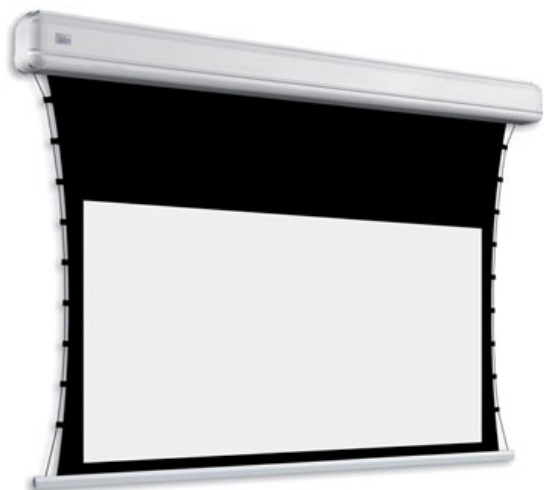

Inteligentna Elektronika

Ul. Raduńska 36A
83-333 Chmielno

Tel.: +48 730 90 60 90

E-mail: info@centrumprojekcji.pl

Nazwa

Ekran Elektryczny Ścienny Sufitowy Z
Napinaczami Adeo Elegance Tensio Classic
C07 198 1980 250 2500 16:9 89 cali Vision
White PRO Reference Grey 2 + Czarne
Ramki 70 mm 7 cm

Cena

5 150,00 zł

Producent

AdeoScreen

OPIS PRODUKTU

Ekran Elektryczny ELEGANCE KOD PRONELEGANCE-XXXXXC07 (Tensio Classic z Czarnymi Ramkami 70 mm)

Ekran elektryczny do montażu ściennego z systemem tensio- zaprojektowanym przez Adeo Screen. Malowany proszkowo w kolorze białym matowym (standard) lub matowym czarnym (bezpłatnie dla ekranów do szerokości kasety 2000mm format 1:1 i do 2500mm szerokości kasety dla pozostałych formatów). Linki napinające dostępne w kolorze czarnym. Kasetka z aluminiowymi bokami. Wysuw materiału z tyłu kasety (dostępna opcja z wysuwem materiału z przodu kasety). Silnik po lewej stronie, silnik po prawej stronie dostępny do szerokości całkowitej 2000 mm w formacie 1:1 i do 2500 mm dla innych formatów. Powierzchnie projekcyjne wykonane z PVC bez kadmu, opatrzone certyfikatem trudnopalności. Zgodność z dyrektywami: niskonapięciowe, kompatybilność elektromagnetyczna, sprzęt radiowy, zużycie ekoprojektu, ROHS, przepisy dotyczące odpadów (WEEE) oraz bezpieczeństwo produktów. Zestaw do montażu ściennego i sufitowego w komplecie. Elektryczny przełącznik ścienny w komplecie (wersja ekranów ze standardowym silnikiem). Nadajnik w komplecie (wersja ekranów elektrycznych z wbudowanym sterowaniem radiowym). Wielojęzyczna instrukcja obsługi w komplecie. Możliwość personalizacji rozmiaru i formatu na życzenie.

WARIANTY-> Konfiguracja standardowa produktu: silnik z prawej strony (lewa dla ekranów powyżej 2500mm, przy formacie 1:1 do 2000), biała kasetka, wysuw materiału z tyłu kasety KOD OPIS SRI SILNIK z wbudowanym bezprzewodowym sterowaniem radiowym (pilot w komplecie)

WYCENA INDYWIDUALNA SIO Silnik IO-homecontrol® ze zintegrowanym radiowo nadajnikiem RF i standardowym odbiornikiem WYCENA INDYWIDUALNA LEF LEWA strona montażu silnika BEZ DOPLATYFR Wysuw materiału Z