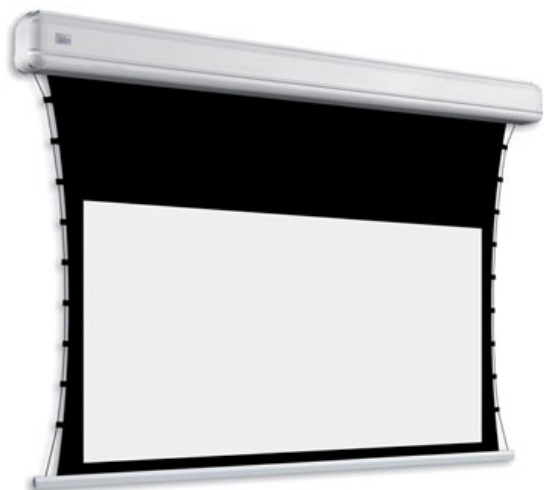

Inteligentna Elektronika

Ul. Raduńska 36A
83-333 Chmielno

Tel.: +48 730 90 60 90

E-mail: info@centrumprojekcji.pl

Nazwa

Ekran Elektryczny Ścienny Sufitowy Z
Napinaczami Adeo Elegance Tensio Classic
C07 248 2480 300 3000 4:3 122 cali Vision
White PRO Reference Grey 2 + Czarne
Ramki 70 mm 7 cm

Cena

6 100,00 zł

Producent

AdeoScreen

OPIS PRODUKTU

Ekran Elektryczny ELEGANCE KOD PRONELEGANCE-XXXXXC07 (Tensio Classic z Czarnymi Ramkami 70 mm)

Ekran elektryczny do montażu ściennego z systemem tensio- zaprojektowanym przez Adeo Screen. Malowany proszkowo w kolorze białym matowym (standard) lub matowym czarnym (bezpłatnie dla ekranów do szerokości kasety 2000mm format 1:1 i do 2500mm szerokości kasety dla pozostałych formatów). Linki napinające dostępne w kolorze czarnym. Kasetka z aluminiowymi bokami. Wysuw materiału z tyłu kasety (dostępna opcja z wysuwem materiału z przodu kasety). Silnik po lewej stronie, silnik po prawej stronie dostępny do szerokości całkowitej 2000 mm w formacie 1:1 i do 2500 mm dla innych formatów. Powierzchnie projekcyjne wykonane z PVC bez kadmu, opatrzone certyfikatem trudnopalności. Zgodność z dyrektywami: niskonapięciowe, kompatybilność elektromagnetyczna, sprzęt radiowy, zużycie ekoprojektu, ROHS, przepisy dotyczące odpadów (WEEE) oraz bezpieczeństwo produktów. Zestaw do montażu ściennego i sufitowego w komplecie. Elektryczny przełącznik ścienny w komplecie (wersja ekranów ze standardowym silnikiem). Nadajnik w komplecie (wersja ekranów elektrycznych z wbudowanym sterowaniem radiowym). Wielojęzyczna instrukcja obsługi w komplecie. Możliwość personalizacji rozmiaru i formatu na życzenie.

WARIANTY-> Konfiguracja standardowa produktu: silnik z prawej strony (lewa dla ekranów powyżej 2500mm, przy formacie 1:1 do 2000), biała kasetka, wysuw materiału z tyłu kasety KOD OPIS SRI SILNIK z wbudowanym bezprzewodowym sterowaniem radiowym (pilot w komplecie)

WYCENA INDYWIDUALNA SIO Silnik IO-homecontrol® ze zintegrowanym radiowo nadajnikiem RF i standardowym odbiornikiem WYCENA INDYWIDUALNA LEF LEWA strona montażu silnika BEZ DOPLATYFR Wysuw materiału Z