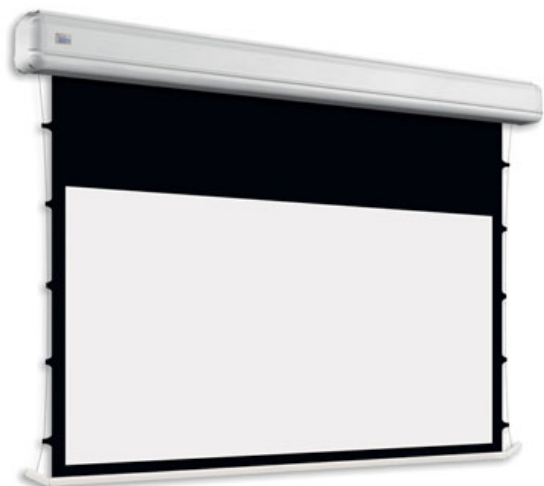

Inteligentna Elektronika

Ul. Raduńska 36A
83-333 Chmielno

Tel.: +48 730 90 60 90

E-mail: info@centrumprojekcji.pl

Nazwa

Ekran Elektryczny Ścienny Sufitowy Z
Napinaczami Adeo Elegance Tensio CTS
T00 T05 202 2020 250 2500 16:10 94 cali
Vision White PRO Reference Grey 2 +
Czarne Ramki 0 50 mm 0 5 cm

Cena

5 150,00 zł

Producent

AdeoScreen

OPIS PRODUKTU

Ekran Elektryczny ELEGANCE KOD PRONELEGANCE-XXXXXT05 (Tensio CTS z Czarnymi Ramkami 50 mm) T00 (Tensio CTS bez Czarnych Ramek)

Ekran elektryczny do montażu ściennego z systemem tensio. Malowany proszkowo w kolorze białym matowym (standard) lub matowym czarnym (bezpłatnie dla ekranów do szerokości kasety 2000 mm format 1:1 i do 2500 mm szerokości kasety dla pozostałych formatów). Możliwość wyboru białych bądź czarnych linek napinających. Kaseca z aluminiowymi bokami. Wysuw materiału z tyłu kasety (dostępna opcja z wysuwem materiału z przodu kasety). Silnik po lewej stronie, silnik po prawej stronie dostępny do szerokości całkowitej 2000 mm w formacie 1:1 i do 2500 mm dla innych formatów. Powierzchnie projekcyjne wykonane z PVC bez kadmu, opatrzone certyfikatem trudnopalności. Zgodność z dyrektywami: niskonapięciowe, kompatybilność elektromagnetyczna, sprzęt radiowy, zużycie ekoprojektu, ROHS, przepisy dotyczące odpadów (WEEE) oraz bezpieczeństwo produktów. Zestaw do montażu ściennego i sufitowego w komplecie. Elektryczny przełącznik ścienny w komplecie (wersja ekranów ze standardowym silnikiem). Nadajnik w komplecie (wersja ekranów elektrycznych z wbudowanym sterowaniem radiowym). Wielojęzyczna instrukcja obsługi w komplecie. Możliwość personalizacji rozmiaru i formatu na życzenie. Możliwość personalizacji rozmiaru i formatu na życzenie.

WYCENA INDYWIDUALNA LEF LEWA strona montażu silnika
BEZ DOPŁATY FR Wysuw materiału Z PRZODU