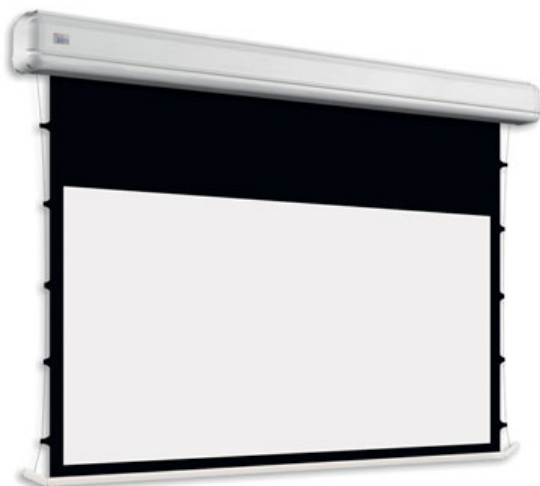

Inteligentna Elektronika

Ul. Raduńska 36A
83-333 Chmielno

Tel.: +48 730 90 60 90

E-mail: info@centrumprojekcji.pl

Nazwa

Ekran Elektryczny Ścienny Sufitowy Z
Napinaczami Adeo Elegance Tensio CTS
T00 T05 202 2020 250 2500 16:9 91 cali
Vision White PRO Reference Grey 2 +
Czarne Ramki 0 50 mm 0 5 cm

Cena

5 150,00 zł

Producent

AdeoScreen

OPIS PRODUKTU

Ekran Elektryczny ELEGANCE KOD PRONELEGANCE-XXXXXT05 (Tensio CTS z Czarnymi Ramkami 50 mm) T00 (Tensio CTS bez Czarnych Ramek)

Ekran elektryczny do montażu ściennego z systemem tensio Malowany proszkowo w kolorze białym matowym (standard) lub matowym czarnym (bezpłatnie dla ekranów do szerokości kasety 2000mm format 1:1 i do 2500mm szerokości kasety dla pozostałych formatów). Możliwość wyboru białych bądź czarnych linek napinających. Kasetka z aluminiowymi bokami. Wysuw materiału z tyłu kasety (dostępna opcja z wysuwem materiału z przodu kasety). Silnik po lewej stronie, silnik po prawej stronie dostępny do szerokości całkowitej 2000 mm w formacie 1:1 i do 2500 mm dla innych formatów. Powierzchnie projekcyjne wykonane z PVC bez kadmu, opatrzone certyfikatem trudnopalności. Zgodność z dyrektywami: niskonapięciowe, kompatybilność elektromagnetyczna, sprzęt radiowy, zużycie ekoprojektu, ROHS, przepisy dotyczące odpadów (WEEE) oraz bezpieczeństwo produktów. Zestaw do montażu ściennego i sufitowego w komplecie. Elektryczny przełącznik ścienny w komplecie (wersja ekranów ze standardowym silnikiem). Nadajnik w komplecie (wersja ekranów elektrycznych z wbudowanym sterowaniem radiowym). Wielojęzyczna instrukcja obsługi w komplecie. Możliwość personalizacji rozmiaru i formatu na życzenie. Możliwość personalizacji rozmiaru i formatu na życzenie.

WARIANTY-> Konfiguracja standardowa produktu: silnik z prawej strony (lewa dla ekranów powyżej 2500mm, przy formacie 1:1 do 2000), biała kasetka, wysuw materiału z tyłu kasety

KOD OPIS SRI
SILNIK z wbudowanym bezprzewodowym sterowaniem radiowym (pilot w komplecie)
WYCENA INDYWIDUALNA SIO Silnik IO-homecontrol® ze zintegrowanym radiowo nadajnikiem RF i standardowym odbiornikiem WYCENA INDYWIDUALNA LEF LEWA strona montażu silnika

BEZ DOPŁATY FR Wysuw materiału Z PRZODU