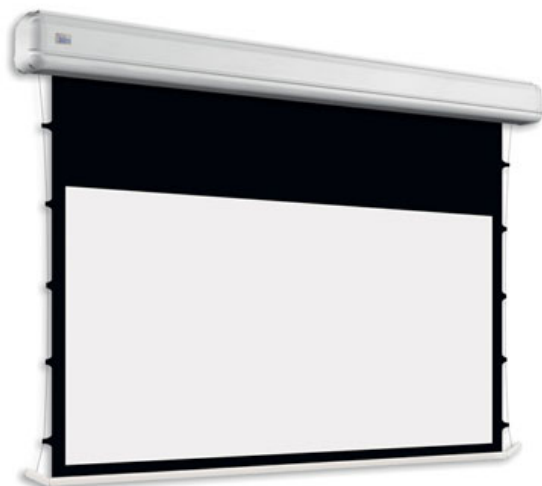

Inteligentna Elektronika

Ul. Raduńska 36A
83-333 Chmielno

Tel.: +48 730 90 60 90

E-mail: info@centrumprojekcji.pl

Nazwa

Ekran Elektryczny Ścienny Sufitowy Z
Napinaczami Adeo Elegance Tensio CTS
T00 T05 202 2020 250 2500 4:3 100 cali
Vision White PRO Reference Grey 2 +
Czarne Ramki 0 50 mm 0 5 cm

Cena

5 150,00 zł

Producent

AdeoScreen

OPIS PRODUKTU

Ekran Elektryczny ELEGANCE KOD PRONELEGANCE-XXXXXT05 (Tensio CTS z Czarnymi Ramkami 50 mm) T00 (Tensio CTS bez Czarnych Ramek)

Ekran elektryczny do montażu naściennego z systemem tensio. Malowany proszkowo w kolorze białym matowym (standard) lub matowym czarnym (bezpłatnie dla ekranów do szerokości kasety 2000mm format 1:1 i do 2500mm szerokości kasety dla pozostałych formatów). Możliwość wyboru białych bądź czarnych linek napinających. Kasetka z aluminiowymi bokami. Wysuw materiału z tyłu kasety (dostępna opcja z wysuwem materiału z przodu kasety). Silnik po lewej stronie, silnik po prawej stronie dostępny do szerokości całkowitej 2000 mm w formacie 1:1 i do 2500 mm dla innych formatów. Powierzchnie projekcyjne wykonane z PVC bez kadmu, opatrzone certyfikatem trudnopalności. Zgodność z dyrektywami: niskonapięciowe, kompatybilność elektromagnetyczna, sprzęt radiowy, zużycie ekoprojektu, ROHS, przepisy dotyczące odpadów (WEEE) oraz bezpieczeństwo produktów. Zestaw do montażu ściennego i sufitowego w komplecie. Elektryczny przełącznik ścienny w komplecie (wersja ekranów ze standardowym silnikiem). Nadajnik w komplecie (wersja ekranów elektrycznych z wbudowanym sterowaniem radiowym). Wielojęzyczna instrukcja obsługi w komplecie. Możliwość personalizacji rozmiaru i formatu na życzenie. Możliwość personalizacji rozmiaru i formatu na życzenie.

WYCENA INDYWIDUALNA LEF LEWA strona montażu silnika
BEZ DOPLATY FR Wysuw materiału Z PRZODU