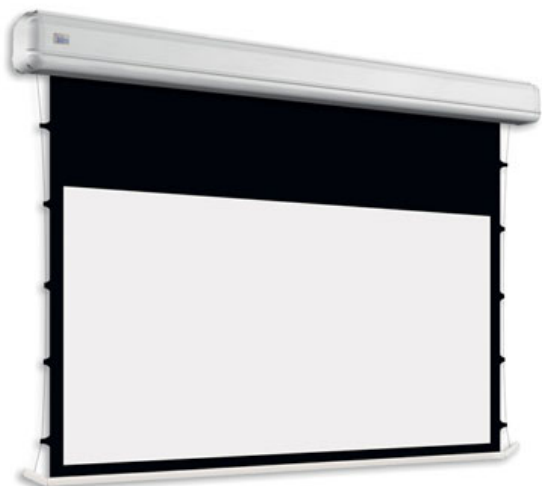

Inteligentna Elektronika

Ul. Raduńska 36A
83-333 Chmielno

Tel.: +48 730 90 60 90

E-mail: info@centrumprojekcji.pl

Nazwa

Ekran Elektryczny Ścienny Sufitowy Z
Napinaczami Adeo Elegance Tensio CTS
T00 T05 252 2520 300 3000 16:10 117 cali
Vision White PRO Reference Grey 2 +
Czarne Ramki 0 50 mm 0 5 cm

Cena

6 100,00 zł

Producent

AdeoScreen

OPIS PRODUKTU

Ekran Elektryczny ELEGANCE KOD PRONELEGANCE-XXXXXT05 (Tensio CTS z Czarnymi Ramkami 50 mm) T00 (Tensio CTS bez Czarnych Ramek)

Ekran elektryczny do montażu naściennego z systemem tensio. Malowany proszkowo w kolorze białym matowym (standard) lub matowym czarnym (bezpłatnie dla ekranów do szerokości kasety 2000mm format 1:1 i do 2500mm szerokości kasety dla pozostałych formatów). Możliwość wyboru białych bądź czarnych linek napinających. Kaseca z aluminiowymi bokami. Wysuw materiału z tyłu kasety (dostępna opcja z wysuwem materiału z przodu kasety). Silnik po lewej stronie, silnik po prawej stronie dostępny do szerokości całkowitej 2000 mm w formacie 1:1 i do 2500 mm dla innych formatów. Powierzchnie projekcyjne wykonane z PVC bez kadmu, opatrzone certyfikatem trudnopalności. Zgodność z dyrektywami: niskonapięciowe, kompatybilność elektromagnetyczna, sprzęt radiowy, zużycie ekoprojektu, ROHS, przepisy dotyczące odpadów (WEEE) oraz bezpieczeństwo produktów. Zestaw do montażu ściennego i sufitowego w komplecie. Elektryczny przełącznik ścienny w komplecie (wersja ekranów ze standardowym silnikiem). Nadajnik w komplecie (wersja ekranów elektrycznych z wbudowanym sterowaniem radiowym). Wielojęzyczna instrukcja obsługi w komplecie. Możliwość personalizacji rozmiaru i formatu na życzenie. Możliwość personalizacji rozmiaru i formatu na życzenie.

WARIANTY-> Konfiguracja standardowa produktu: silnik z prawej strony (lewa dla ekranów powyżej 2500mm, przy formacie 1:1 do 2000), biała kaseca, wysuw materiału z tyłu kasety

KOD OPIS SRI
SILNIK z wbudowanym bezprzewodowym sterowaniem radiowym (pilot w komplecie)
WYCENA INDYWIDUALNA SIO Silnik IO-homecontrol® ze zintegrowanym radiowo nadajnikiem RF i standardowym odbiornikiem WYCENA INDYWIDUALNA LEF LEWA strona montażu silnika

BEZ DOPLATY FR Wysuw materiału Z PRZODU