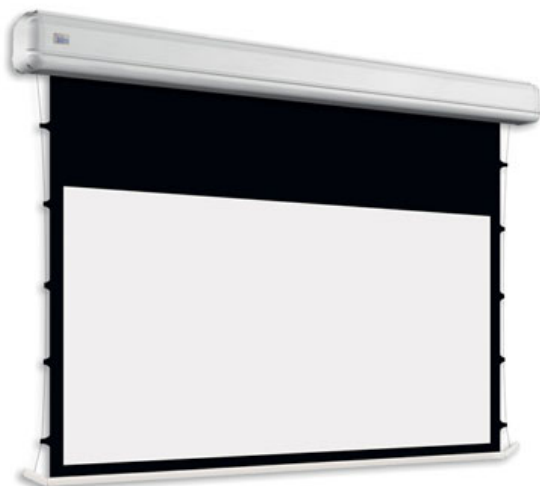

Inteligentna Elektronika

Ul. Raduńska 36A
83-333 Chmielno

Tel.: +48 730 90 60 90

E-mail: info@centrumprojekcji.pl

Nazwa

Ekran Elektryczny Ścienny Sufitowy Z
Napinaczami Adeo Elegance Tensio CTS
T00 T05 252 2520 300 3000 16:10 117 cali
Vision White PRO Reference Grey 2 +
Czarne Ramki 0 50 mm 0 5 cm

Cena

6 100,00 zł

Producent

AdeoScreen

OPIS PRODUKTU

Ekran Elektryczny ELEGANCE KOD PRONELEGANCE-XXXXXT05 (Tensio CTS z Czarnymi Ramkami 50 mm) T00 (Tensio CTS bez Czarnych Ramek)

Ekran elektryczny do montażu naściennego z systemem tensio. Malowany proszkowo w kolorze białym matowym (standard) lub matowym czarnym (bezpłatnie dla ekranów do szerokości kasety 2000mm format 1:1 i do 2500mm szerokości kasety dla pozostałych formatów). Możliwość wyboru białych bądź czarnych linek napinających. Kaseca z aluminiowymi bokami. Wysuw materiału z tyłu kasety (dostępna opcja z wysuwem materiału z przodu kasety). Silnik po lewej stronie, silnik po prawej stronie dostępny do szerokości całkowitej 2000 mm w formacie 1:1 i do 2500 mm dla innych formatów. Powierzchnie projekcyjne wykonane z PVC bez kadmu, opatrzone certyfikatem trudnopalności. Zgodność z dyrektywami: niskonapięciowe, kompatybilność elektromagnetyczna, sprzęt radiowy, zużycie ekoprojektu, ROHS, przepisy dotyczące odpadów (WEEE) oraz bezpieczeństwo produktów. Zestaw do montażu ściennego i sufitowego w komplecie. Elektryczny przełącznik ścienny w komplecie (wersja ekranów ze standardowym silnikiem). Nadajnik w komplecie (wersja ekranów elektrycznych z wbudowanym sterowaniem radiowym). Wielojęzyczna instrukcja obsługi w komplecie. Możliwość personalizacji rozmiaru i formatu na życzenie. Możliwość personalizacji rozmiaru i formatu na życzenie.

WARIANTY-> Konfiguracja standardowa produktu: silnik z prawej strony (lewa dla ekranów powyżej 2500mm, przy formacie 1:1 do 2000), biała kaseca, wysuw materiału z tyłu kasety

KOD OPIS SRI
SILNIK z wbudowanym bezprzewodowym sterowaniem radiowym (pilot w komplecie)
WYCENA INDYWIDUALNA SIO Silnik IO-homecontrol® ze zintegrowanym radiowo nadajnikiem RF i standardowym odbiornikiem WYCENA INDYWIDUALNA LEF LEWA strona montażu silnika

BEZ DOPŁATY FR Wysuw materiału Z PRZODU