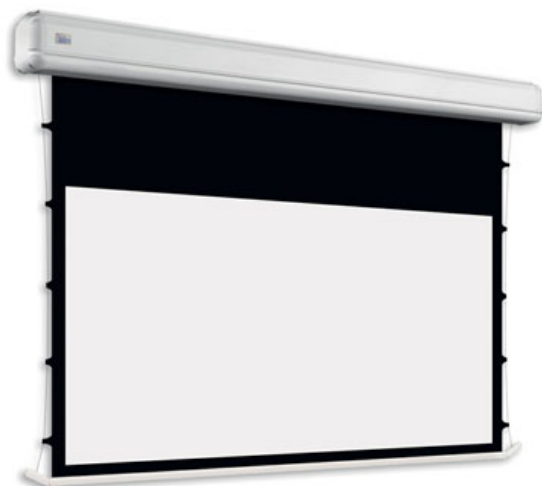

Inteligentna Elektronika

Ul. Raduńska 36A
83-333 Chmielno

Tel.: +48 730 90 60 90

E-mail: info@centrumprojekcji.pl

Nazwa

**Ekran Elektryczny Ścienny Sufitowy Z
Napinaczami Adeo Elegance Tensio CTS
T00 T05 252 2520 300 3000 16:9 114 cali
Vision White PRO Reference Grey 2 +
Czarne Ramki 0 50 mm 0 5 cm**

Cena

6 100,00 zł

Producent

AdeoScreen

OPIS PRODUKTU

Ekran Elektryczny ELEGANCE KOD PRONELEGANCE-XXXXXT05 (Tensio CTS z Czarnymi Ramkami 50 mm) T00 (Tensio CTS bez Czarnych Ramek)

Ekran elektryczny do montażu ściennego z systemem tensio Malowany proszkowo w kolorze białym matowym (standard) lub matowym czarnym (bezpłatnie dla ekranów do szerokości kasety 2000mm format 1:1 i do 2500mm szerokości kasety dla pozostałych formatów). Możliwość wyboru białych bądź czarnych linek napinających. Kaseca z aluminiowymi bokami. Wysuw materiału z tyłu kasety (dostępna opcja z wysuwem materiału z przodu kasety). Silnik po lewej stronie, silnik po prawej stronie dostępny do szerokości całkowitej 2000 mm w formacie 1:1 i do 2500 mm dla innych formatów. Powierzchnie projekcyjne wykonane z PVC bez kadmu, opatrzone certyfikatem trudnopalności. Zgodność z dyrektywami: niskonapięciowe, kompatybilność elektromagnetyczna, sprzęt radiowy, zużycie ekoprojektu, ROHS, przepisy dotyczące odpadów (WEEE) oraz bezpieczeństwo produktów. Zestaw do montażu ściennego i sufitowego w komplecie. Elektryczny przełącznik ścienny w komplecie (wersja ekranów ze standardowym silnikiem). Nadajnik w komplecie (wersja ekranów elektrycznych z wbudowanym sterowaniem radiowym). Wielojęzyczna instrukcja obsługi w komplecie. Możliwość personalizacji rozmiaru i formatu na życzenie. Możliwość personalizacji rozmiaru i formatu na życzenie.

WARIANTY-> Konfiguracja standardowa produktu: silnik z prawej strony (lewa dla ekranów powyżej 2500mm, przy formacie 1:1 do 2000), biała kaseca, wysuw materiału z tyłu kasety KOD OPIS SRI SILNIK z wbudowanym bezprzewodowym sterowaniem radiowym (pilot w komplecie)

WYCENA INDYWIDUALNA SIO Silnik IO-homecontrol® ze zintegrowanym radiowo nadajnikiem RF i standardowym odbiornikiem WYCENA INDYWIDUALNA LEF LEWA strona montażu silnika BEZ DOPŁATY FR Wysuw materiału Z PRZODU