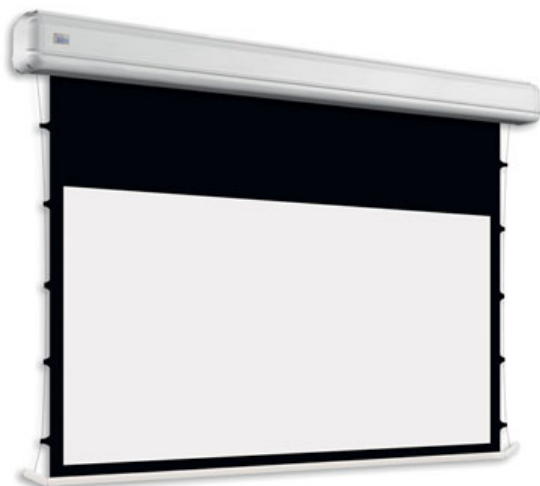

Inteligentna Elektronika

Ul. Raduńska 36A
83-333 Chmielno

Tel.: +48 730 90 60 90

E-mail: info@centrumprojekcji.pl

Nazwa

Ekran Elektryczny Ścienny Sufitowy Z
Napinaczami Adeo Elegance Tensio CTS
T00 T05 252 2520 300 3000 4:3 124 cali
Vision White PRO Reference Grey 2 +
Czarne Ramki 0 50 mm 0 5 cm

Cena

6 100,00 zł

Producent

AdeoScreen

OPIS PRODUKTU

Ekran Elektryczny ELEGANCE KOD PRONELEGANCE-XXXXXT05 (Tensio CTS z Czarnymi Ramkami 50 mm) T00 (Tensio CTS bez Czarnych Ramek)

Ekran elektryczny do montażu naściennego z systemem tensio. Malowany proszkowo w kolorze białym matowym (standard) lub matowym czarnym (bezpłatnie dla ekranów do szerokości kasety 2000mm format 1:1 i do 2500mm szerokości kasety dla pozostałych formatów). Możliwość wyboru białych bądź czarnych linek napinających. Kaseca z aluminiowymi bokami. Wysuw materiału z tyłu kasety (dostępna opcja z wysuwem materiału z przodu kasety). Silnik po lewej stronie, silnik po prawej stronie dostępny do szerokości całkowitej 2000 mm w formacie 1:1 i do 2500 mm dla innych formatów. Powierzchnie projekcyjne wykonane z PVC bez kadmu, opatrzone certyfikatem trudnopalności. Zgodność z dyrektywami: niskonapięciowe, kompatybilność elektromagnetyczna, sprzęt radiowy, zużycie ekoprojektu, ROHS, przepisy dotyczące odpadów (WEEE) oraz bezpieczeństwo produktów. Zestaw do montażu ściennego i sufitowego w komplecie. Elektryczny przełącznik ścienny w komplecie (wersja ekranów ze standardowym silnikiem). Nadajnik w komplecie (wersja ekranów elektrycznych z wbudowanym sterowaniem radiowym). Wielojęzyczna instrukcja obsługi w komplecie. Możliwość personalizacji rozmiaru i formatu na życzenie. Możliwość personalizacji rozmiaru i formatu na życzenie.

WARIANTY-> Konfiguracja standardowa produktu: silnik z prawej strony (lewa dla ekranów powyżej 2500mm, przy formacie 1:1 do 2000), biała kaseca, wysuw materiału z tyłu kasety

KOD OPIS SRI
SILNIK z wbudowanym bezprzewodowym sterowaniem radiowym (pilot w komplecie)
WYCENA INDYWIDUALNA SIO Silnik IO-homecontrol® ze zintegrowanym radiowo nadajnikiem RF i standardowym odbiornikiem WYCENA INDYWIDUALNA LEF LEWA strona montażu silnika

BEZ DOPŁATY FR Wysuw materiału Z PRZODU