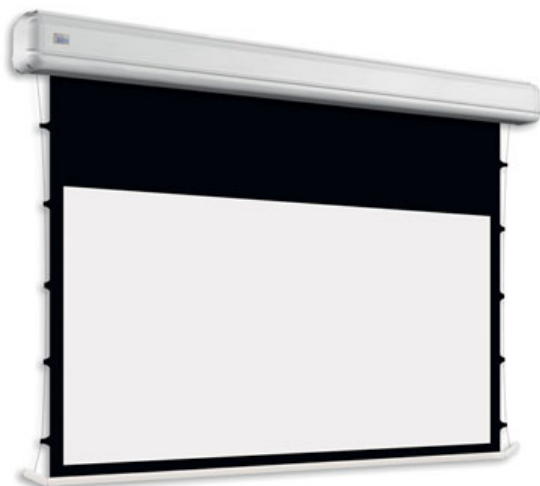

Inteligentna Elektronika

Ul. Raduńska 36A
83-333 Chmielno

Tel.: +48 730 90 60 90

E-mail: info@centrumprojekcji.pl

Nazwa

**Ekran Elektryczny Ścienny Sufitowy Z
Napinaczami Adeo Elegance Tensio CTS
T00 T05 302 3020 350 3500 16:10 140 cali
Vision White PRO Reference Grey 2 +
Czarne Ramki 0 50 mm 0 5 cm**

Cena

6 900,00 zł

Producent

AdeoScreen

OPIS PRODUKTU

Ekran Elektryczny ELEGANCE KOD PRONELEGANCE-XXXXXT05 (Tensio CTS z Czarnymi Ramkami 50 mm) T00 (Tensio CTS bez Czarnych Ramek)

Ekran elektryczny do montażu naściennego z systemem tensio. Malowany proszkowo w kolorze białym matowym (standard) lub matowym czarnym (bezpłatnie dla ekranów do szerokości kasety 2000mm format 1:1 i do 2500mm szerokości kasety dla pozostałych formatów). Możliwość wyboru białych bądź czarnych linek napinających. Kaseca z aluminiowymi bokami. Wysuw materiału z tyłu kasety (dostępna opcja z wysuwem materiału z przodu kasety). Silnik po lewej stronie, silnik po prawej stronie dostępny do szerokości całkowitej 2000 mm w formacie 1:1 i do 2500 mm dla innych formatów. Powierzchnie projekcyjne wykonane z PVC bez kadmu, opatrzone certyfikatem trudnopalności. Zgodność z dyrektywami: niskonapięciowe, kompatybilność elektromagnetyczna, sprzęt radiowy, zużycie ekoprojektu, ROHS, przepisy dotyczące odpadów (WEEE) oraz bezpieczeństwo produktów. Zestaw do montażu ściennego i sufitowego w komplecie. Elektryczny przełącznik ścienny w komplecie (wersja ekranów ze standardowym silnikiem). Nadajnik w komplecie (wersja ekranów elektrycznych z wbudowanym sterowaniem radiowym). Wielojęzyczna instrukcja obsługi w komplecie. Możliwość personalizacji rozmiaru i formatu na życzenie. Możliwość personalizacji rozmiaru i formatu na życzenie.

WYCENA INDYWIDUALNA LEF LEWA strona montażu silnika
BEZ DOPŁATY FR Wysuw materiału Z PRZODU