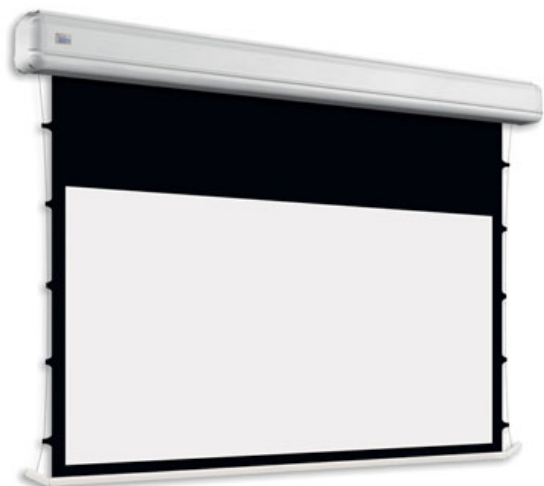

Inteligentna Elektronika

Ul. Raduńska 36A
83-333 Chmielno

Tel.: +48 730 90 60 90

E-mail: info@centrumprojekcji.pl

Nazwa

**Ekran Elektryczny Ścienny Sufitowy Z
Napinaczami Adeo Elegance Tensio CTS
T00 T05 302 3020 350 3500 16:9 136 cali
Vision White PRO Reference Grey 2 +
Czarne Ramki 0 50 mm 0 5 cm**

Cena

6 900,00 zł

Producent

AdeoScreen

OPIS PRODUKTU

Ekran Elektryczny ELEGANCE KOD PRONELEGANCE-XXXXXT05 (Tensio CTS z Czarnymi Ramkami 50 mm) T00 (Tensio CTS bez Czarnych Ramek)

Ekran elektryczny do montażu ściennego z systemem tensio. Malowany proszkowo w kolorze białym matowym (standard) lub matowym czarnym (bezpłatnie dla ekranów do szerokości kasety 2000mm format 1:1 i do 2500mm szerokości kasety dla pozostałych formatów). Możliwość wyboru białych bądź czarnych linek napinających. Kaseca z aluminiowymi bokami. Wysuw materiału z tyłu kasety (dostępna opcja z wysuwem materiału z przodu kasety). Silnik po lewej stronie, silnik po prawej stronie dostępny do szerokości całkowitej 2000 mm w formacie 1:1 i do 2500 mm dla innych formatów. Powierzchnie projekcyjne wykonane z PVC bez kadmu, opatrzone certyfikatem trudnopalności. Zgodność z dyrektywami: niskonapięciowe, kompatybilność elektromagnetyczna, sprzęt radiowy, zużycie ekoprojektu, ROHS, przepisy dotyczące odpadów (WEEE) oraz bezpieczeństwo produktów. Zestaw do montażu ściennego i sufitowego w komplecie. Elektryczny przełącznik ścienny w komplecie (wersja ekranów ze standardowym silnikiem). Nadajnik w komplecie (wersja ekranów elektrycznych z wbudowanym sterowaniem radiowym). Wielojęzyczna instrukcja obsługi w komplecie. Możliwość personalizacji rozmiaru i formatu na życzenie. Możliwość personalizacji rozmiaru i formatu na życzenie.

KOD OPIS SRI
SILNIK z wbudowanym bezprzewodowym sterowaniem radiowym (pilot w komplecie)
WYCENA INDYWIDUALNA LEF LEWA strona montażu silnika
BEZ DOPLATYFR Wysuw materiału Z PRZODU