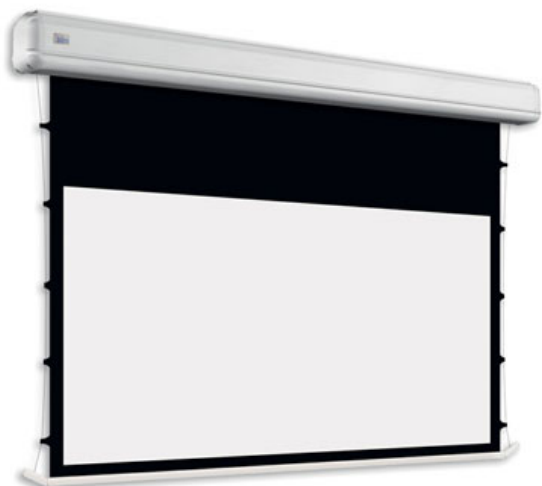

Inteligentna Elektronika

Ul. Raduńska 36A
83-333 Chmielno

Tel.: +48 730 90 60 90

E-mail: info@centrumprojekcji.pl

Nazwa

**Ekran Elektryczny Ścienny Sufitowy Z
Napinaczami Adeo Elegance Tensio CTS
T00 T05 302 3020 350 3500 16:9 136 cali
Vision White PRO Reference Grey 2 +
Czarne Ramki 0 50 mm 0 5 cm**

Cena

6 900,00 zł

Producent

AdeoScreen

OPIS PRODUKTU

Ekran Elektryczny ELEGANCE KOD PRONELEGANCE-XXXXXT05 (Tensio CTS z Czarnymi Ramkami 50 mm) T00 (Tensio CTS bez Czarnych Ramek)

Ekran elektryczny do montażu naściennego z systemem tensio. Malowany proszkowo w kolorze białym matowym (standard) lub matowym czarnym (bezpłatnie dla ekranów do szerokości kasety 2000mm format 1:1 i do 2500mm szerokości kasety dla pozostałych formatów). Możliwość wyboru białych bądź czarnych linek napinających. Kaseca z aluminiowymi bokami. Wysuw materiału z tyłu kasety (dostępna opcja z wysuwem materiału z przodu kasety). Silnik po lewej stronie, silnik po prawej stronie dostępny do szerokości całkowitej 2000 mm w formacie 1:1 i do 2500 mm dla innych formatów. Powierzchnie projekcyjne wykonane z PVC bez kadmu, opatrzone certyfikatem trudnopalności. Zgodność z dyrektywami: niskonapięciowe, kompatybilność elektromagnetyczna, sprzęt radiowy, zużycie ekoprojektu, ROHS, przepisy dotyczące odpadów (WEEE) oraz bezpieczeństwo produktów. Zestaw do montażu ściennego i sufitowego w komplecie. Elektryczny przełącznik ścienny w komplecie (wersja ekranów ze standardowym silnikiem). Nadajnik w komplecie (wersja ekranów elektrycznych z wbudowanym sterowaniem radiowym). Wielojęzyczna instrukcja obsługi w komplecie. Możliwość personalizacji rozmiaru i formatu na życzenie. Możliwość personalizacji rozmiaru i formatu na życzenie.

KOD OPIS SRI
SILNIK z wbudowanym bezprzewodowym sterowaniem radiowym (pilot w komplecie)
WYCENA INDYWIDUALNA LEF LEWA strona montażu silnika
BEZ DOPŁATY FR Wysuw materiału Z PRZODU