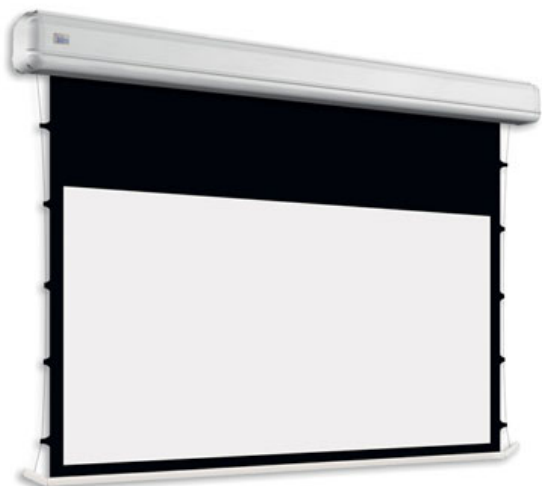

Inteligentna Elektronika

Ul. Raduńska 36A
83-333 Chmielno

Tel.: +48 730 90 60 90

E-mail: info@centrumprojekcji.pl

Nazwa

**Ekran Elektryczny Ścienny Sufitowy Z
Napinaczami Adeo Elegance Tensio CTS
T00 T05 302 3020 350 3500 4:3 149 cali
Vision White PRO Reference Grey 2 +
Czarne Ramki 0 50 mm 0 5 cm**

Cena

6 900,00 zł

Producent

AdeoScreen

OPIS PRODUKTU

Ekran Elektryczny ELEGANCE KOD PRONELEGANCE-XXXXXT05 (Tensio CTS z Czarnymi Ramkami 50 mm) T00 (Tensio CTS bez Czarnych Ramek)

Ekran elektryczny do montażu ściennego z systemem tensio. Malowany proszkowo w kolorze białym matowym (standard) lub matowym czarnym (bezpłatnie dla ekranów do szerokości kasety 2000mm format 1:1 i do 2500mm szerokości kasety dla pozostałych formatów). Możliwość wyboru białych bądź czarnych linek napinających. Kaseca z aluminiowymi bokami. Wysuw materiału z tyłu kasety (dostępna opcja z wysuwem materiału z przodu kasety). Silnik po lewej stronie, silnik po prawej stronie dostępny do szerokości całkowitej 2000 mm w formacie 1:1 i do 2500 mm dla innych formatów. Powierzchnie projekcyjne wykonane z PVC bez kadmu, opatrzone certyfikatem trudnopalności. Zgodność z dyrektywami: niskonapięciowe, kompatybilność elektromagnetyczna, sprzęt radiowy, zużycie ekoprojektu, ROHS, przepisy dotyczące odpadów (WEEE) oraz bezpieczeństwo produktów. Zestaw do montażu ściennego i sufitowego w komplecie. Elektryczny przełącznik ścienny w komplecie (wersja ekranów ze standardowym silnikiem). Nadajnik w komplecie (wersja ekranów elektrycznych z wbudowanym sterowaniem radiowym). Wielojęzyczna instrukcja obsługi w komplecie. Możliwość personalizacji rozmiaru i formatu na życzenie. Możliwość personalizacji rozmiaru i formatu na życzenie.

WARIANTY-> Konfiguracja standardowa produktu: silnik z prawej strony (lewa dla ekranów powyżej 2500mm, przy formacie 1:1 do 2000), biała kaseca, wysuw materiału z tyłu kasety

KOD OPIS SRI
SILNIK z wbudowanym bezprzewodowym sterowaniem radiowym (pilot w komplecie)
WYCENA INDYWIDUALNA SIO Silnik IO-homecontrol® ze zintegrowanym radiowo nadajnikiem RF i standardowym odbiornikiem WYCENA INDYWIDUALNA LEF LEWA strona montażu silnika

BEZ DOPŁATY FR Wysuw materiału Z PRZODU