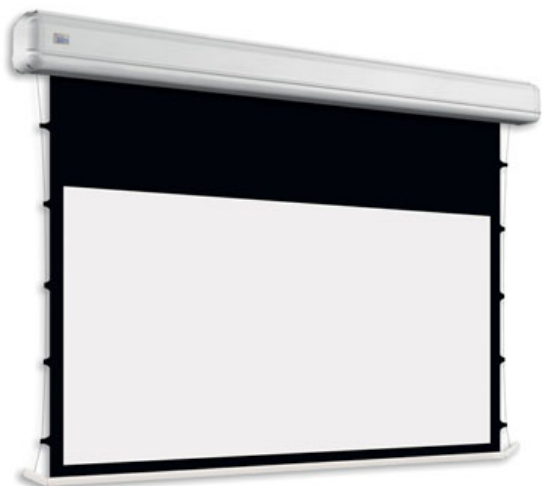

Inteligentna Elektronika

Ul. Raduńska 36A
83-333 Chmielno

Tel.: +48 730 90 60 90

E-mail: info@centrumprojekcji.pl

Nazwa

Ekran Elektryczny Ścienny Sufitowy Z
Napinaczami Adeo Elegance Tensio CTS
T07 198 1980 250 2500 16:10 92 cali Vision
White PRO Reference Grey 2 + Czarne
Ramki 70 mm 7 cm

Cena

5 150,00 zł

Producent

AdeoScreen

OPIS PRODUKTU

Ekran Elektryczny ELEGANCE KOD PRONELEGANCE-XXXXXT07 (Tensio CTS z Czarnymi Ramkami 70 mm) Ekran elektryczny do montażu naściennego z systemem tensio Malowany proszkowo w kolorze białym matowym (standard) lub matowym czarnym (bezpłatnie dla ekranów do szerokości kasety 2000mm format 1:1 i do 2500mm szerokości kasety dla pozostałych formatów). Możliwość wyboru białych bądź czarnych linek napinających. Kasetę z aluminiowymi bokami. Wysuw materiału z tyłu kasety (dostępna opcja z wysuwem materiału z przodu kasety). Silnik po lewej stronie, silnik po prawej stronie dostępny do szerokości całkowitej 2000 mm w formacie 1:1 i do 2500 mm dla innych formatów. Powierzchnie projekcyjne wykonane z PVC bez kadmu, opatrzone certyfikatem trudnopalności. Zgodność z dyrektywami: niskonapięciowe, kompatybilność elektromagnetyczna, sprzęt radiowy, zużycie ekoprojektu, ROHS, przepisy dotyczące odpadów (WEEE) oraz bezpieczeństwo produktów. Zestaw do montażu ściennego i sufitowego w komplecie. Elektryczny przełącznik ścienny w komplecie (wersja ekranów ze standardowym silnikiem). Nadajnik w komplecie (wersja ekranów elektrycznych z wbudowanym sterowaniem radiowym). Wielojęzyczna instrukcja obsługi w komplecie. Możliwość personalizacji rozmiaru i formatu na życzenie.

WARIANTY -> Konfiguracja standardowa produktu: silnik z prawej strony (lewa dla ekranów powyżej 2500mm, przy formacie 1:1 do 2000), biała kasetę, wysuw materiału z tyłu kasety KOD OPIS SRI SILNIK z wbudowanym bezprzewodowym sterowaniem radiowym (pilot w komplecie)