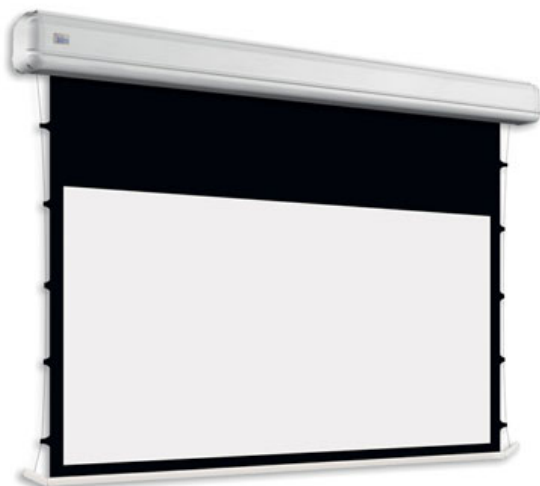

Inteligentna Elektronika

Ul. Raduńska 36A
83-333 Chmielno

Tel.: +48 730 90 60 90

E-mail: info@centrumprojekcji.pl

Nazwa

Ekran Elektryczny Ścienny Sufitowy Z
Napinaczami Adeo Elegance Tensio CTS
T07 198 1980 250 2500 16:9 89 cali Vision
White PRO Reference Grey 2 + Czarne
Ramki 70 mm 7 cm

Cena

5 150,00 zł

Producent

AdeoScreen

OPIS PRODUKTU

Ekran Elektryczny ELEGANCE KOD PRONELEGANCE-XXXXXT07 (Tensio CTS z Czarnymi Ramkami 70 mm) Ekran elektryczny do montażu ściennego z systemem tensio Malowany proszkowo w kolorze białym matowym (standard) lub matowym czarnym (bezpłatnie dla ekranów do szerokości kasety 2000mm format 1:1 i do 2500mm szerokości kasety dla pozostałych formatów). Możliwość wyboru białych bądź czarnych linek napinających. Kaseca z aluminiowymi bokami. Wysuw materiału z tyłu kasety (dostępna opcja z wysuwem materiału z przodu kasety). Silnik po lewej stronie, silnik po prawej stronie dostępny do szerokości całkowitej 2000 mm w formacie 1:1 i do 2500 mm dla innych formatów. Powierzchnie projekcyjne wykonane z PVC bez kadmu, opatrzone certyfikatem trudnopalności. Zgodność z dyrektywami: niskonapięciowe, kompatybilność elektromagnetyczna, sprzęt radiowy, zużycie ekoprojektu, ROHS, przepisy dotyczące odpadów (WEEE) oraz bezpieczeństwo produktów. Zestaw do montażu ściennego i sufitowego w komplecie. Elektryczny przełącznik ścienny w komplecie (wersja ekranów ze standardowym silnikiem). Nadajnik w komplecie (wersja ekranów elektrycznych z wbudowanym sterowaniem radiowym). Wielojęzyczna instrukcja obsługi w komplecie. Możliwość personalizacji rozmiaru i formatu na życzenie.

WARIANTY -> Konfiguracja standardowa produktu: silnik z prawej strony (lewa dla ekranów powyżej 2500mm, przy formacie 1:1 do 2000), biała kaseca, wysuw materiału z tyłu kasety KOD OPIS SRI SILNIK z wbudowanym bezprzewodowym sterowaniem radiowym (pilot w komplecie)