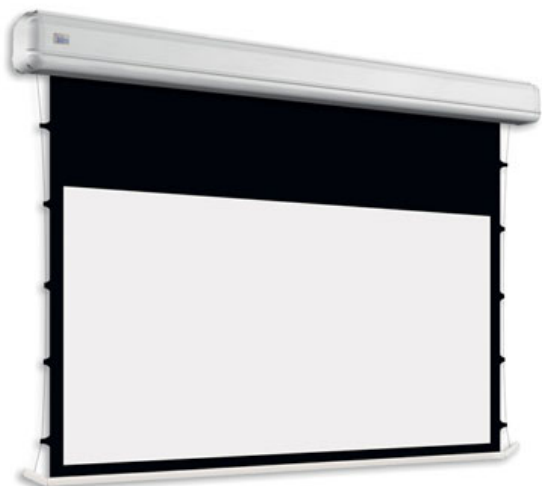

Inteligentna Elektronika

Ul. Raduńska 36A
83-333 Chmielno

Tel.: +48 730 90 60 90

E-mail: info@centrumprojekcji.pl

Nazwa

Ekran Elektryczny Ścienny Sufitowy Z
Napinaczami Adeo Elegance Tensio CTS
T07 198 1980 250 2500 4:3 98 cali Vision
White PRO Reference Grey 2 + Czarne
Ramki 70 mm 7 cm

Cena

5 150,00 zł

Producent

AdeoScreen

OPIS PRODUKTU

Ekran Elektryczny ELEGANCE KOD PRONELEGANCE-XXXXXT07 (Tensio CTS z Czarnymi Ramkami 70 mm) Ekran elektryczny do montażu ściennego z systemem tensio Malowany proszkowo w kolorze białym matowym (standard) lub matowym czarnym (bezpłatnie dla ekranów do szerokości kasety 2000mm format 1:1 i do 2500mm szerokości kasety dla pozostałych formatów). Możliwość wyboru białych bądź czarnych linek napinających. Kaseca z aluminiowymi bokami. Wysuw materiału z tyłu kasety (dostępna opcja z wysuwem materiału z przodu kasety). Silnik po lewej stronie, silnik po prawej stronie dostępny do szerokości całkowitej 2000 mm w formacie 1:1 i do 2500 mm dla innych formatów. Powierzchnie projekcyjne wykonane z PVC bez kadmu, opatrzone certyfikatem trudnopalności. Zgodność z dyrektywami: niskonapięciowe, kompatybilność elektromagnetyczna, sprzęt radiowy, zużycie ekoprojektu, ROHS, przepisy dotyczące odpadów (WEEE) oraz bezpieczeństwo produktów. Zestaw do montażu ściennego i sufitowego w komplecie. Elektryczny przełącznik ścienny w komplecie (wersja ekranów ze standardowym silnikiem). Nadajnik w komplecie (wersja ekranów elektrycznych z wbudowanym sterowaniem radiowym). Wielojęzyczna instrukcja obsługi w komplecie. Możliwość personalizacji rozmiaru i formatu na życzenie.

WARIANTY -> Konfiguracja standardowa produktu: silnik z prawej strony (lewa dla ekranów powyżej 2500mm, przy formacie 1:1 do 2000), biała kaseca, wysuw materiału z tyłu kasety KOD OPIS SRI SILNIK z wbudowanym bezprzewodowym sterowaniem radiowym (pilot w komplecie)