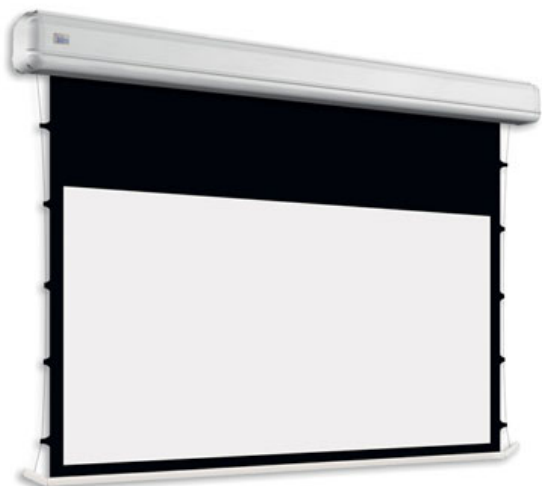

Inteligentna Elektronika

Ul. Raduńska 36A
83-333 Chmielno

Tel.: +48 730 90 60 90

E-mail: info@centrumprojekcji.pl

Nazwa

Ekran Elektryczny Ścienny Sufitowy Z
Napinaczami Adeo Elegance Tensio CTS
T07 248 2480 300 3000 16:10 115 cali Vision
White PRO Reference Grey 2 + Czarne
Ramki 70 mm 7 cm

Cena

6 100,00 zł

Producent

AdeoScreen

OPIS PRODUKTU

Ekran Elektryczny ELEGANCE KOD PRONELEGANCE-XXXXXT07 (Tensio CTS z Czarnymi Ramkami 70 mm) Ekran elektryczny do montażu naściennego z systemem tensio Malowany proszkowo w kolorze białym matowym (standard) lub matowym czarnym (bezpłatnie dla ekranów do szerokości kasety 2000mm format 1:1 i do 2500mm szerokości kasety dla pozostałych formatów). Możliwość wyboru białych bądź czarnych linek napinających. Kaseca z aluminiowymi bokami. Wysuw materiału z tyłu kasety (dostępna opcja z wysuwem materiału z przodu kasety). Silnik po lewej stronie, silnik po prawej stronie dostępny do szerokości całkowitej 2000 mm w formacie 1:1 i do 2500 mm dla innych formatów. Powierzchnie projekcyjne wykonane z PVC bez kadmu, opatrzone certyfikatem trudnopalności. Zgodność z dyrektywami: niskonapięciowe, kompatybilność elektromagnetyczna, sprzęt radiowy, zużycie ekoprojektu, ROHS, przepisy dotyczące odpadów (WEEE) oraz bezpieczeństwo produktów. Zestaw do montażu ściennego i sufitowego w komplecie. Elektryczny przełącznik ścienny w komplecie (wersja ekranów ze standardowym silnikiem). Nadajnik w komplecie (wersja ekranów elektrycznych z wbudowanym sterowaniem radiowym). Wielojęzyczna instrukcja obsługi w komplecie. Możliwość personalizacji rozmiaru i formatu na życzenie.

WARIANTY -> Konfiguracja standardowa produktu: silnik z prawej strony (lewa dla ekranów powyżej 2500mm, przy formacie 1:1 do 2000), biała kaseca, wysuw materiału z tyłu kasety KOD OPIS SRI SILNIK z wbudowanym bezprzewodowym sterowaniem radiowym (pilot w komplecie)

WYCENA INDYWIDUALNA SIO Silnik IO-homecontrol® ze zintegrowanym radiowo nadajnikiem RF i standardowym odbiornikiem WYCENA INDYWIDUALNA LEF LEWA strona montażu silnika

BEZ DOPŁATY FR Wysuw materiału Z PRZODU

BEZ DOPŁATY RR Powierzchnia

kasety