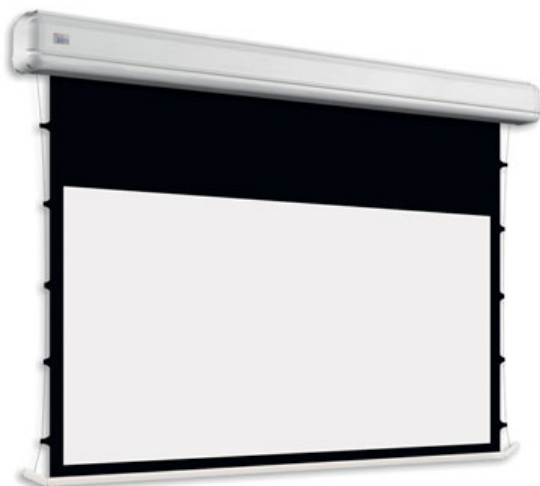

## Inteligentna Elektronika

Ul. Raduńska 36A  
83-333 Chmielno

Tel.: +48 730 90 60 90

E-mail: info@centrumprojekcji.pl

Nazwa

Ekran Elektryczny Ścienny Sufitowy Z  
Napinaczami Adeo Elegance Tensio CTS  
T07 248 2480 300 3000 4:3 122 cali Vision  
White PRO Reference Grey 2 + Czarne  
Ramki 70 mm 7 cm

## OPIS PRODUKTU

Ekran Elektryczny ELEGANCE KOD PRONELEGANCE-XXXXXT07 (Tensio CTS z Czarnymi Ramkami 70 mm) Ekran elektryczny do montażu ściennego z systemem tensio Malowany proszkowo w kolorze białym matowym (standard) lub matowym czarnym (bezpłatnie dla ekranów do szerokości kasety 2000mm format 1:1 i do 2500mm szerokości kasety dla pozostałych formatów). Możliwość wyboru białych bądź czarnych linek napinających. Kaseca z aluminiowymi bokami. Wysuw materiału z tyłu kasety (dostępna opcja z wysuwem materiału z przodu kasety). Silnik po lewej stronie, silnik po prawej stronie dostępny do szerokości całkowitej 2000 mm w formacie 1:1 i do 2500 mm dla innych formatów. Powierzchnie projekcyjne wykonane z PVC bez kadmu, opatrzone certyfikatem trudnopalności. Zgodność z dyrektywami: niskonapięciowe, kompatybilność elektromagnetyczna, sprzęt radiowy, zużycie ekoprojektu, ROHS, przepisy dotyczące odpadów (WEEE) oraz bezpieczeństwo produktów. Zestaw do montażu ściennego i sufitowego w komplecie. Elektryczny przełącznik ścienny w komplecie (wersja ekranów ze standardowym silnikiem). Nadajnik w komplecie (wersja ekranów elektrycznych z wbudowanym sterowaniem radiowym). Wielojęzyczna instrukcja obsługi w komplecie. Możliwość personalizacji rozmiaru i formatu na życzenie.

WARIANTY -> Konfiguracja standardowa produktu: silnik z prawej strony (lewa dla ekranów powyżej 2500mm, przy formacie 1:1 do 2000), biała kaseca, wysuw materiału z tyłu kasety KOD OPIS SRI SILNIK z wbudowanym bezprzewodowym sterowaniem radiowym (pilot w komplecie)