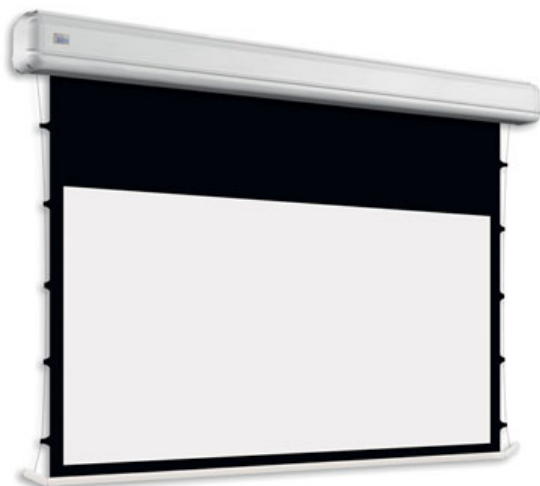

Inteligentna Elektronika

Ul. Raduńska 36A
83-333 Chmielno

Tel.: +48 730 90 60 90

E-mail: info@centrumprojekcji.pl

Nazwa

Ekran Elektryczny Ścienny Sufitowy Z
Napinaczami Adeo Elegance Tensio CTS
T07 298 2980 350 3500 16:10 138 cali Vision
White PRO Reference Grey 2 + Czarne
Ramki 70 mm 7 cm

Cena

6 900,00 zł

Producent

AdeoScreen

OPIS PRODUKTU

Ekran Elektryczny ELEGANCE KOD PRONELEGANCE-XXXXXT07 (Tensio CTS z Czarnymi Ramkami 70 mm) Ekran elektryczny do montażu naściennego z systemem tensio Malowany proszkowo w kolorze białym matowym (standard) lub matowym czarnym (bezpłatnie dla ekranów do szerokości kasety 2000mm format 1:1 i do 2500mm szerokości kasety dla pozostałych formatów). Możliwość wyboru białych bądź czarnych linek napinających. Kaseca z aluminiowymi bokami. Wysuw materiału z tyłu kasety (dostępna opcja z wysuwem materiału z przodu kasety). Silnik po lewej stronie, silnik po prawej stronie dostępny do szerokości całkowitej 2000 mm w formacie 1:1 i do 2500 mm dla innych formatów. Powierzchnie projekcyjne wykonane z PVC bez kadmu, opatrzone certyfikatem trudnopalności. Zgodność z dyrektywami: niskonapięciowe, kompatybilność elektromagnetyczna, sprzęt radiowy, zużycie ekoprojektu, ROHS, przepisy dotyczące odpadów (WEEE) oraz bezpieczeństwo produktów. Zestaw do montażu ściennego i sufitowego w komplecie. Elektryczny przełącznik ścienny w komplecie (wersja ekranów ze standardowym silnikiem). Nadajnik w komplecie (wersja ekranów elektrycznych z wbudowanym sterowaniem radiowym). Wielojęzyczna instrukcja obsługi w komplecie. Możliwość personalizacji rozmiaru i formatu na życzenie.

WARIANTY -> Konfiguracja standardowa produktu: silnik z prawej strony (lewa dla ekranów powyżej 2500mm, przy formacie 1:1 do 2000), biała kaseca, wysuw materiału z tyłu kasety KOD OPIS SRI SILNIK z wbudowanym bezprzewodowym sterowaniem radiowym (pilot w komplecie)

WYCENA INDYWIDUALNA SIO Silnik IO-homecontrol® ze zintegrowanym radiowo nadajnikiem RF i standardowym odbiornikiem WYCENA INDYWIDUALNA LEF LEWA strona montażu silnika

BEZ DOPŁATY FR Wysuw materiału Z PRZODU

BEZ DOPŁATY RR Powierzchnia

kasety