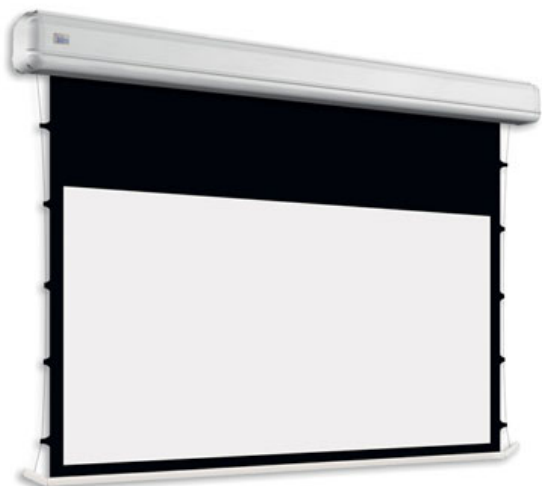

## Inteligentna Elektronika

Ul. Raduńska 36A  
83-333 Chmielno

Tel.: +48 730 90 60 90

E-mail: info@centrumprojekcji.pl

Nazwa

Ekran Elektryczny Ścienny Sufitowy Z  
Napinaczami Adeo Elegance Tensio CTS  
T07 298 2980 350 3500 16:9 135 cali Vision  
White PRO Reference Grey 2 + Czarne  
Ramki 70 mm 7 cm

## OPIS PRODUKTU

Ekran Elektryczny ELEGANCE KOD PRONELEGANCE-XXXXXT07 (Tensio CTS z Czarnymi Ramkami 70 mm) Ekran elektryczny do montażu naściennego z systemem tensio Malowany proszkowo w kolorze białym matowym (standard) lub matowym czarnym (bezpłatnie dla ekranów do szerokości kasety 2000mm format 1:1 i do 2500mm szerokości kasety dla pozostałych formatów). Możliwość wyboru białych bądź czarnych linek napinających. Kaseca z aluminiowymi bokami. Wysuw materiału z tyłu kasety (dostępna opcja z wysuwem materiału z przodu kasety). Silnik po lewej stronie, silnik po prawej stronie dostępny do szerokości całkowitej 2000 mm w formacie 1:1 i do 2500 mm dla innych formatów. Powierzchnie projekcyjne wykonane z PVC bez kadmu, opatrzone certyfikatem trudnopalności. Zgodność z dyrektywami: niskonapięciowe, kompatybilność elektromagnetyczna, sprzęt radiowy, zużycie ekoprojektu, ROHS, przepisy dotyczące odpadów (WEEE) oraz bezpieczeństwo produktów. Zestaw do montażu ściennego i sufitowego w komplecie. Elektryczny przełącznik ścienny w komplecie (wersja ekranów ze standardowym silnikiem). Nadajnik w komplecie (wersja ekranów elektrycznych z wbudowanym sterowaniem radiowym). Wielojęzyczna instrukcja obsługi w komplecie. Możliwość personalizacji rozmiaru i formatu na życzenie.

WARIANTY -> Konfiguracja standardowa produktu: silnik z prawej strony (lewa dla ekranów powyżej 2500mm, przy formacie 1:1 do 2000), biała kaseca, wysuw materiału z tyłu kasety KOD OPIS SRI SILNIK z wbudowanym bezprzewodowym sterowaniem radiowym (pilot w komplecie)