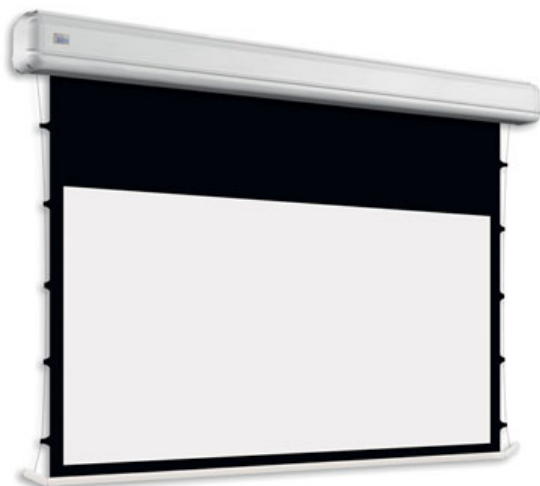

Inteligentna Elektronika

Ul. Raduńska 36A
83-333 Chmielno

Tel.: +48 730 90 60 90

E-mail: info@centrumprojekcji.pl

Nazwa

Ekran Elektryczny Ścienny Sufitowy Z
Napinaczami Adeo Elegance Tensio CTS
T07 298 2980 350 3500 4:3 147 cali Vision
White PRO Reference Grey 2 + Czarne
Ramki 70 mm 7 cm

Cena

6 900,00 zł

Producent

AdeoScreen

OPIS PRODUKTU

Ekran Elektryczny ELEGANCE KOD PRONELEGANCE-XXXXXT07 (Tensio CTS z Czarnymi Ramkami 70 mm) Ekran elektryczny do montażu ściennego z systemem tensio Malowany proszkowo w kolorze białym matowym (standard) lub matowym czarnym (bezpłatnie dla ekranów do szerokości kasety 2000mm format 1:1 i do 2500mm szerokości kasety dla pozostałych formatów). Możliwość wyboru białych bądź czarnych linek napinających. Kaseca z aluminiowymi bokami. Wysuw materiału z tyłu kasety (dostępna opcja z wysuwem materiału z przodu kasety). Silnik po lewej stronie, silnik po prawej stronie dostępny do szerokości całkowitej 2000 mm w formacie 1:1 i do 2500 mm dla innych formatów. Powierzchnie projekcyjne wykonane z PVC bez kadmu, opatrzone certyfikatem trudnopalności. Zgodność z dyrektywami: niskonapięciowe, kompatybilność elektromagnetyczna, sprzęt radiowy, zużycie ekoprojektu, ROHS, przepisy dotyczące odpadów (WEEE) oraz bezpieczeństwo produktów. Zestaw do montażu ściennego i sufitowego w komplecie. Elektryczny przełącznik ścienny w komplecie (wersja ekranów ze standardowym silnikiem). Nadajnik w komplecie (wersja ekranów elektrycznych z wbudowanym sterowaniem radiowym). Wielojęzyczna instrukcja obsługi w komplecie. Możliwość personalizacji rozmiaru i formatu na życzenie.

WARIANTY -> Konfiguracja standardowa produktu: silnik z prawej strony (lewa dla ekranów powyżej 2500mm, przy formacie 1:1 do 2000), biała kaseca, wysuw materiału z tyłu kasety KOD OPIS SRI SILNIK z wbudowanym bezprzewodowym sterowaniem radiowym (pilot w komplecie)

WYCENA INDYWIDUALNA SIO Silnik IO-homecontrol® ze zintegrowanym radiowo nadajnikiem RF i standardowym odbiornikiem WYCENA INDYWIDUALNA LEF LEWA strona montażu silnika

BEZ DOPŁATY FR Wysuw materiału Z PRZODU

BEZ DOPŁATY RR Powierzchnia

kasety