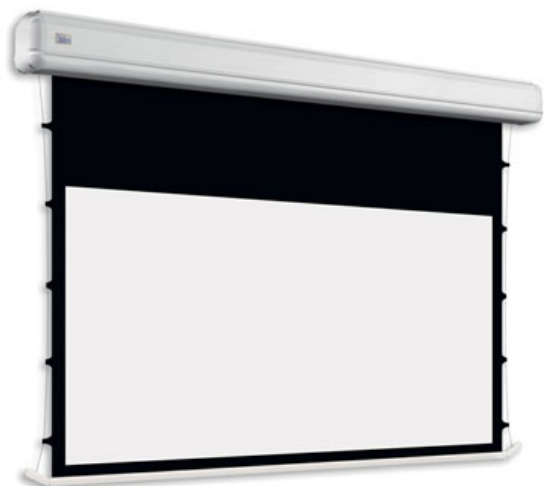

## Inteligentna Elektronika

Ul. Raduńska 36A  
83-333 Chmielno

Tel.: +48 730 90 60 90

E-mail: info@centrumprojekcji.pl

Nazwa

Ekran Elektryczny Ścienny Sufitowy Z  
Napinaczami Adeo Elegance Tensio CTS  
T07 298 2980 350 3500 4:3 147 cali Vision  
White PRO Reference Grey 2 + Czarne  
Ramki 70 mm 7 cm

## OPIS PRODUKTU

Ekran Elektryczny ELEGANCE KOD PRONELEGANCE-XXXXXT07 (Tensio CTS z Czarnymi Ramkami 70 mm) Ekran elektryczny do montażu ściennego z systemem tensio Malowany proszkowo w kolorze białym matowym (standard) lub matowym czarnym (bezpłatnie dla ekranów do szerokości kasety 2000mm format 1:1 i do 2500mm szerokości kasety dla pozostałych formatów). Możliwość wyboru białych bądź czarnych linek napinających. Kaseca z aluminiowymi bokami. Wysuw materiału z tyłu kasety (dostępna opcja z wysuwem materiału z przodu kasety). Silnik po lewej stronie, silnik po prawej stronie dostępny do szerokości całkowitej 2000 mm w formacie 1:1 i do 2500 mm dla innych formatów. Powierzchnie projekcyjne wykonane z PVC bez kadmu, opatrzone certyfikatem trudnopalności. Zgodność z dyrektywami: niskonapięciowe, kompatybilność elektromagnetyczna, sprzęt radiowy, zużycie ekoprojektu, ROHS, przepisy dotyczące odpadów (WEEE) oraz bezpieczeństwo produktów. Zestaw do montażu ściennego i sufitowego w komplecie. Elektryczny przełącznik ścienny w komplecie (wersja ekranów ze standardowym silnikiem). Nadajnik w komplecie (wersja ekranów elektrycznych z wbudowanym sterowaniem radiowym). Wielojęzyczna instrukcja obsługi w komplecie. Możliwość personalizacji rozmiaru i formatu na życzenie.

WARIANTY -> Konfiguracja standardowa produktu: silnik z prawej strony (lewa dla ekranów powyżej 2500mm, przy formacie 1:1 do 2000), biała kaseca, wysuw materiału z tyłu kasety KOD OPIS SRI SILNIK z wbudowanym bezprzewodowym sterowaniem radiowym (pilot w komplecie)