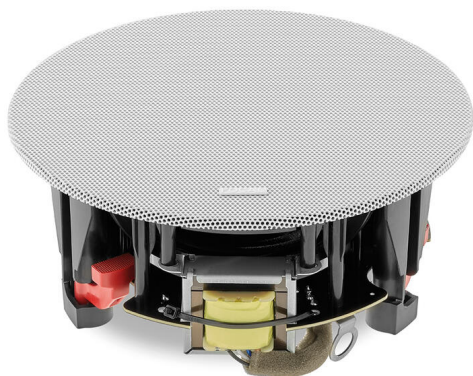

Inteligentna Elektronika

Ul. Raduńska 36A
83-333 Chmielno

Tel.: +48 730 90 60 90

E-mail: info@centrumprojektacji.pl

Nazwa **Focal 100 ICW6-T Głośnik Instalacyjny**

Cena **1 249,00 zł**

Producent **Focal**

OPIS PRODUKTU

**BARDZO DUŻY OBSZAR
ODSŁUCHU**

DWUDROŻNY GŁOŚNIK WSPÓŁSIOWY NAŚCIENNY LUB SUFITOWY

Głośnik 100 ICW6-T, zaprojektowany i opracowany we Francji przez Focal, składa się z głośnika średniotonowego 16,5 cm z membraną z Polyglass oraz aluminiowego głośnika wysokotonowego 25 mm. Jak wszystkie produkty z linii 100-T Series, jest on wyposażony w regulowany transformator, który adaptuje moc do instalacji 70 V lub 100 V. Pozwala on również połączyć głośniki ze sobą i w ten sposób pokryć bardzo duży obszar odsłuchu.

Niska kierunkowość głośnika 100 ICW6-T umożliwia eliminację „efektu prysznica” i gwarantuje jednolite, wysokiej jakości brzmienie muzyki w całym pomieszczeniu.

100 ICW6-T ma kompaktową budowę i jest wyposażony w okrągłą lub kwadratową kratkę nadającą się do malowania, dzięki czemu łatwo i dyskretnie wkomponowuje się w otoczenie.

TECHNOLOGIE FOCAL

Membrana głośnika z Polyglass gwarantuje naturalne brzmienie tonów średnich, bez zmiany barwy, oraz bogate tony niskie. Zastosowano ją w połączeniu z głośnikiem wysokotonowym z odwróconą kopułką z aluminium, który gwarantuje jedwabiste brzmienie wysokich dźwięków i optymalną dyspersję.

INSTALACJE 70 V/100 V

Głośniki z linii 100-T Series są wyposażone w regulowany transformator mocy, który pozwala adaptować moc każdego głośnika i łączyć je ze sobą w ramach instalacji 70 V/100 V. W ten sposób możliwe jest pokrycie dużego obszaru odsłuchu przy jednoczesnym zapewnieniu wysokiego poziomu czystości i wyrazistości dźwięku oraz ograniczeniu liczby potrzebnych wzmacniaczy

KOMPAKTOWOŚĆ I DYSKRECJA